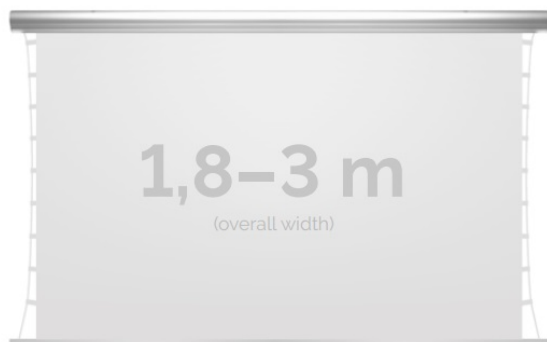

Inteligentna Elektronika

Ul. Raduńska 36A
83-333 Chmielno

Tel.: +48 730 90 60 90

E-mail: info@centrumprojekcji.pl

Nazwa

**Ekran Elektryczny Ścienno-Sufitowy Z
Napinaczami Kauber Blue Label Tensioned
Edge Free EF 240 240x135 cm 16:9 108"
MPER BLTEF.240**

Cena

9 520,00 zł

Producent

Kauber

OPIS PRODUKTU

OPIS PRODUKTU:

Blue label to seria elektrycznych ekranów projekcyjnych w aluminiowych, anodowanych obudowach. Ponadczasowe wzornictwo oraz szeroki wybór powierzchni projekcyjnych powoduje, że są to najczęściej wybierane ekrany do kina domowego oraz sal konferencyjnych. W wersji Tensioned wyposażone są dodatkowo w specjalny system napinaczy, by uzyskać płaską powierzchnię projekcyjną.

DANE TECHNICZNE:

Format:

1:14:316:916:10 dowolny

Dostępne powierzchnie:

Clear Vision: gain 1.0 CLV Pro 8K: gain 1.2 MPER (perforowana): gain 1.2 ALR F3DD: gain 1.0 Gray Pro: gain 0.8

Kolor obudowy:

biały

Dostępne sterowanie:

wbudowane radiowenaścienne (standard)zewętrzne radiowettrigger 12Vtrigger 230Vodbiornik IR/RS

CECHY PRODUKTU

Model/Seria	Blue Label Tensioned EF Edge Free
Wielkość Obszaru Roboczego (cm)	240x135
Szerokość Obszaru Roboczego (cm)	240
Wysokość Obszaru Roboczego (cm)	135
Format Obszaru Roboczego	16:9
Przekątna (cale)	108
Rodzaj Płótna	MPER
Czarna Ramka	Opcja
Czarny Górny Pas	Opcja
Długość Kasety (cm)	266.8
System Napinaczy Płótna	Tak
Strona Zasilania (Z Perspektywy Widza)	Dowolna
Sterowanie Ekranem	Pilot Przewodowy Ścienny
Wysuw Płótna Z Kasety	Przedni Lub Tylny