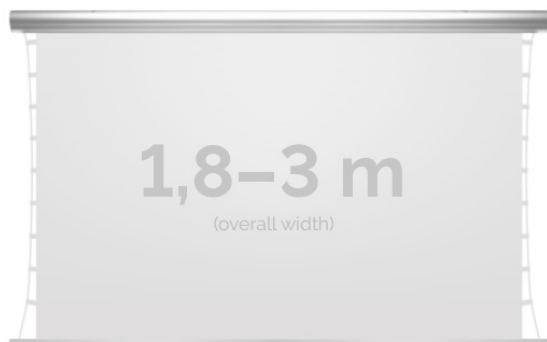

## Inteligentna Elektronika

Ul. Raduńska 36A  
83-333 Chmielno

Tel.: +48 730 90 60 90

E-mail: info@centrumprojekcji.pl

Nazwa

**Ekran Elektryczny Ścienno-Sufitowy Z  
Napinaczami Kauber Blue Label Tensioned  
Edge Free EF 240 240x135 cm 16:9 108"  
MPER BLTEF.240**

### DANE TECHNICZNE:

Format:

1:14:316:916:10 dowolny

Dostępne powierzchnie:

Clear Vision: gain 1.0 CLV Pro 8K: gain 1.2 MPER (perforowana): gain 1.2 ALR F3DD: gain 1.0 Gray Pro: gain 0.8

Kolor obudowy:

biały