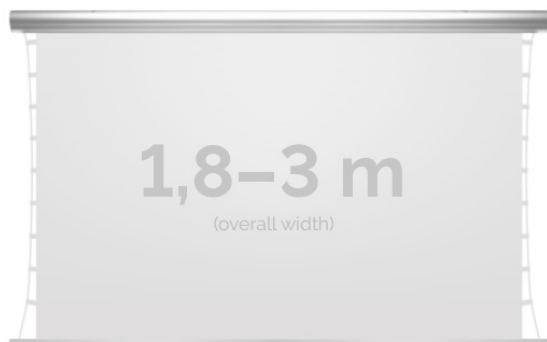

Inteligentna Elektronika

Ul. Raduńska 36A
83-333 Chmielno

Tel.: +48 730 90 60 90

E-mail: info@centrumprojekcji.pl

Nazwa **Ekran Elektryczny Ścienno-Sufitowy Z Napinaczami Kauber Blue Label Tensioned Edge Free EF 260 260x146 cm 16:9 117" ALR F3DD BLTEF.260**

Cena **10 940,00 zł**

Producent **Kauber**

OPIS PRODUKTU

OPIS PRODUKTU:

Blue label to seria elektrycznych ekranów projekcyjnych w aluminiowych, anodowanych obudowach. Ponadczasowe wzornictwo oraz szeroki wybór powierzchni projekcyjnych powoduje, że są to najczęściej wybierane ekrany do kina domowego oraz sal konferencyjnych. W wersji Tensioned wyposażone są dodatkowo w specjalny system napinaczy, by uzyskać płaską powierzchnię projekcyjną.

DANE TECHNICZNE:

Format:

1:14:316:916:10 dowolny

Dostępne powierzchnie:

Clear Vision: gain 1.0 CLV Pro 8K: gain 1.2 MPER (perforowana): gain 1.2 ALR F3DD: gain 1.0 Gray Pro: gain 0.8

Kolor obudowy:

biały

Dostępne sterowanie:

wbudowane radiowenaścienne (standard)zewętrzne radiowetrigger 12Vtrigger 230Vodbiornik IR/RS

CECHY PRODUKTU

Model/Seria	Blue Label Tensioned EF Edge Free
Wielkość Obszaru Roboczego (cm)	260x146
Szerokość Obszaru Roboczego (cm)	260
Wysokość Obszaru Roboczego (cm)	146
Format Obszaru Roboczego	16:9
Przekątna (cale)	117
Rodzaj Płótna	ALR F3DD
Czarna Ramka	Opcja
Czarny Górny Pas	Opcja
Długość Kasety (cm)	286.8
System Napinaczy Płótna	Tak
Strona Zasilania (Z Perspektywy Widza)	Dowolna
Sterowanie Ekranem	Pilot Przewodowy Ścienny
Wysuw Płótna Z Kasety	Przedni Lub Tylny