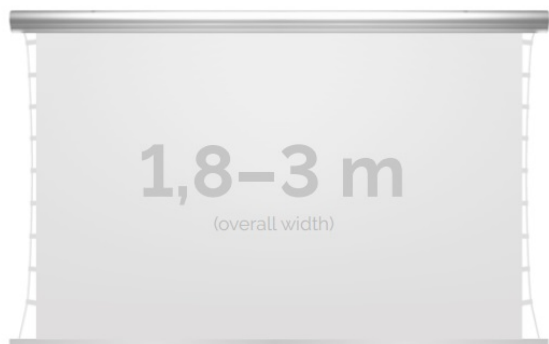

## Inteligentna Elektronika

Ul. Raduńska 36A  
83-333 Chmielno

Tel.: +48 730 90 60 90

E-mail: info@centrumprojekcji.pl

Nazwa

**Ekran Elektryczny Ścienno-Sufitowy Z  
Napinaczami Kauber Blue Label Tensioned  
Edge Free EF 260 260x146 cm 16:9 117" ALR  
F3DD BLTEF.260**

### DANE TECHNICZNE:

Format:

1:14:316:916:10 dowolny

Dostępne powierzchnie:

Clear Vision: gain 1.0 CLV Pro 8K: gain 1.2 MPER (perforowana): gain 1.2 ALR F3DD: gain 1.0 Gray Pro: gain 0.8

Kolor obudowy:

biały