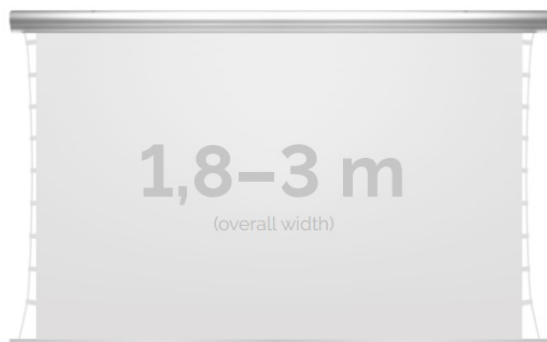

Inteligentna Elektronika

Ul. Raduńska 36A
83-333 Chmielno

Tel.: +48 730 90 60 90

E-mail: info@centrumprojekcji.pl

Nazwa **Ekran Elektryczny Ścienno-Sufitowy Z Napinaczami Kauber Blue Label Tensioned Edge Free EF 260 260x146 cm 16:9 117" Clear Vision BLTEF.260**

Cena **6 630,00 zł**

Producent **Kauber**

OPIS PRODUKTU

OPIS PRODUKTU:

Blue label to seria elektrycznych ekranów projekcyjnych w aluminiowych, anodowanych obudowach. Ponadczasowe wzornictwo oraz szeroki wybór powierzchni projekcyjnych powoduje, że są to najczęściej wybierane ekrany do kina domowego oraz sal konferencyjnych. W wersji Tensioned wyposażone są dodatkowo w specjalny system napinaczy, by uzyskać płaską powierzchnię projekcyjną.

DANE TECHNICZNE:

Format:

1:14:316:916:10 dowolny

Dostępne powierzchnie:

Clear Vision: gain 1.0 CLV Pro 8K: gain 1.2 MPER (perforowana): gain 1.2 ALR F3DD: gain 1.0 Gray Pro: gain 0.8

Kolor obudowy:

biały

Dostępne sterowanie:

wbudowane radiowenaścienne (standard)zewętrzne radiowetrigger 12Vtrigger 230Vodbiornik IR/RS

CECHY PRODUKTU

Model/Seria	Blue Label Tensioned EF Edge Free
Wielkość Obszaru Roboczego (cm)	260x146
Szerokość Obszaru Roboczego (cm)	260
Wysokość Obszaru Roboczego (cm)	146
Format Obszaru Roboczego	16:9
Przekątna (cale)	117
Rodzaj Płótna	Clear Vision
Czarna Ramka	Opcja
Czarny Górny Pas	Opcja
Długość Kasety (cm)	286.8
System Napinaczy Płótna	Tak
Strona Zasilania (Z Perspektywy Widza)	Dowolna
Sterowanie Ekranem	Pilot Przewodowy Ścienny
Wysuw Płótna Z Kasety	Przedni Lub Tylny