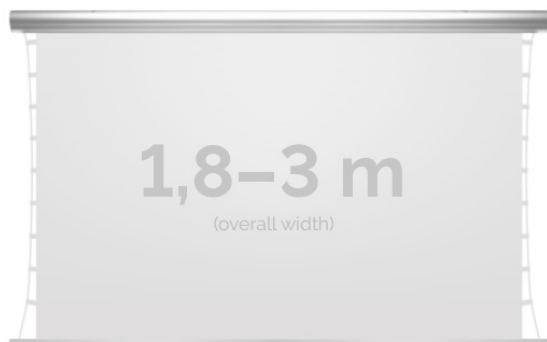

Inteligentna Elektronika

Ul. Raduńska 36A
83-333 Chmielno

Tel.: +48 730 90 60 90

E-mail: info@centrumprojekcji.pl

Nazwa	Ekran Elektryczny Ścienno-Sufitowy Z Napinaczami Kauber Blue Label Tensioned Edge Free EF 260 260x146 cm 16:9 117" CLV Pro 8K BLTEF.260
Cena	6 960,00 zł
Producent	Kauber

OPIS PRODUKTU

OPIS PRODUKTU:

Blue label to seria elektrycznych ekranów projekcyjnych w aluminiowych, anodowanych obudowach. Ponadczasowe wzornictwo oraz szeroki wybór powierzchni projekcyjnych powoduje, że są to najczęściej wybierane ekrany do kina domowego oraz sal konferencyjnych. W wersji Tensioned wyposażone są dodatkowo w specjalny system napinaczy, by uzyskać płaską powierzchnię projekcyjną.

DANE TECHNICZNE:

Format:

1:14:316:916:10 dowolny

Dostępne powierzchnie:

Clear Vision: gain 1.0 CLV Pro 8K: gain 1.2 MPER (perforowana): gain 1.2 ALR F3DD: gain 1.0 Gray Pro: gain 0.8

Kolor obudowy:

biały

Dostępne sterowanie:

wbudowane radiowenaścienne (standard)zewętrzne radiowetrigger 12Vtrigger 230Vodbiornik IR/RS

CECHY PRODUKTU

Model/Seria	Blue Label Tensioned EF Edge Free
Wielkość Obszaru Roboczego (cm)	260x146
Szerokość Obszaru Roboczego (cm)	260
Wysokość Obszaru Roboczego (cm)	146
Format Obszaru Roboczego	16:9
Przekątna (cale)	117
Rodzaj Płótna	CLV Pro 8K
Czarna Ramka	Opcja
Czarny Górny Pas	Opcja
Długość Kasety (cm)	286.8
System Napinaczy Płótna	Tak
Strona Zasilania (Z Perspektywy Widza)	Dowolna
Sterowanie Ekranem	Pilot Przewodowy Ścienny
Wysuw Płótna Z Kasety	Przedni Lub Tylny