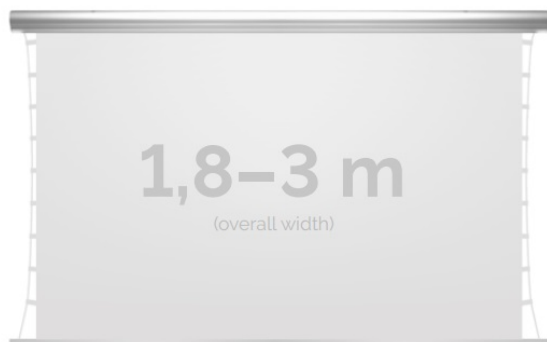

Inteligentna Elektronika

Ul. Raduńska 36A
83-333 Chmielno

Tel.: +48 730 90 60 90

E-mail: info@centrumprojekcji.pl

Nazwa

**Ekran Elektryczny Ścienno-Sufitowy Z
Napinaczami Kauber Blue Label Tensioned
Edge Free EF 260 260x146 cm 16:9 117"
MPER BLTEF.260**

Cena

9 950,00 zł

Producent

Kauber

OPIS PRODUKTU

OPIS PRODUKTU:

Blue label to seria elektrycznych ekranów projekcyjnych w aluminiowych, anodowanych obudowach. Ponadczasowe wzornictwo oraz szeroki wybór powierzchni projekcyjnych powoduje, że są to najczęściej wybierane ekrany do kina domowego oraz sal konferencyjnych. W wersji Tensioned wyposażone są dodatkowo w specjalny system napinaczy, by uzyskać płaską powierzchnię projekcyjną.

DANE TECHNICZNE:

Format:

1:14:316:916:10 dowolny

Dostępne powierzchnie:

Clear Vision: gain 1.0 CLV Pro 8K: gain 1.2 MPER (perforowana): gain 1.2 ALR F3DD: gain 1.0 Gray Pro: gain 0.8

Kolor obudowy:

biały

Dostępne sterowanie:

wbudowane radiowenaścienne (standard)zewętrzne radiowetrigger 12Vtrigger 230Vodbiornik IR/RS

CECHY PRODUKTU

Model/Seria	Blue Label Tensioned EF Edge Free
Wielkość Obszaru Roboczego (cm)	260x146
Szerokość Obszaru Roboczego (cm)	260
Wysokość Obszaru Roboczego (cm)	146
Format Obszaru Roboczego	16:9
Przekątna (cale)	117
Rodzaj Płótna	MPER
Czarna Ramka	Opcja
Czarny Górny Pas	Opcja
Długość Kasety (cm)	286.8
System Napinaczy Płótna	Tak
Strona Zasilania (Z Perspektywy Widza)	Dowolna
Sterowanie Ekranem	Pilot Przewodowy Ścienny
Wysuw Płótna Z Kasety	Przedni Lub Tylny