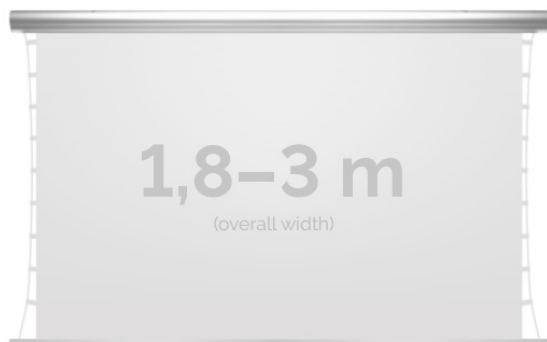

Inteligentna Elektronika

Ul. Raduńska 36A
83-333 Chmielno

Tel.: +48 730 90 60 90

E-mail: info@centrumprojekcji.pl

Nazwa

**Ekran Elektryczny Ścienno-Sufitowy Z
Napinaczami Kauber Blue Label Tensioned
Edge Free EF 280 280x158 cm 16:9 127" ALR
F3DD BLTEF.280**

Cena

11 690,00 zł

Producent

Kauber

OPIS PRODUKTU

OPIS PRODUKTU:

Blue label to seria elektrycznych ekranów projekcyjnych w aluminiowych, anodowanych obudowach. Ponadczasowe wzornictwo oraz szeroki wybór powierzchni projekcyjnych powoduje, że są to najczęściej wybierane ekrany do kina domowego oraz sal konferencyjnych. W wersji Tensioned wyposażone są dodatkowo w specjalny system napinaczy, by uzyskać płaską powierzchnię projekcyjną.

DANE TECHNICZNE:

Format:

1:14:316:916:10 dowolny

Dostępne powierzchnie:

Clear Vision: gain 1.0 CLV Pro 8K: gain 1.2 MPER (perforowana): gain 1.2 ALR F3DD: gain 1.0 Gray Pro: gain 0.8

Kolor obudowy:

biały

Dostępne sterowanie:

wbudowane radiowenaścienne (standard)zewętrzne radiowetrigger 12Vtrigger 230Vodbiornik IR/RS

CECHY PRODUKTU

Model/Seria	Blue Label Tensioned EF Edge Free
Wielkość Obszaru Roboczego (cm)	280x158
Szerokość Obszaru Roboczego (cm)	280
Wysokość Obszaru Roboczego (cm)	158
Format Obszaru Roboczego	16:9
Przekątna (cale)	127
Rodzaj Płótna	ALR F3DD
Czarna Ramka	Opcja
Czarny Górny Pas	Opcja
Długość Kasety (cm)	306.8
System Napinaczy Płótna	Tak
Strona Zasilania (Z Perspektywy Widza)	Dowolna
Sterowanie Ekranem	Pilot Przewodowy Ścienny
Wysuw Płótna Z Kasety	Przedni Lub Tylny