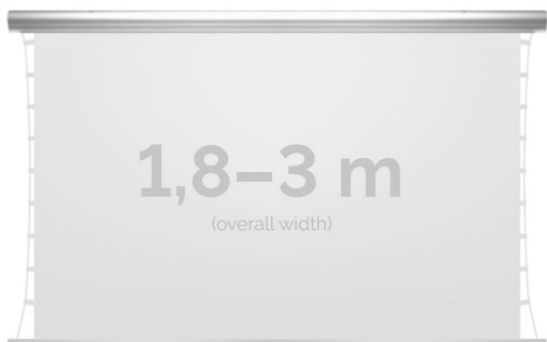

Inteligentna Elektronika

Ul. Raduńska 36A
83-333 Chmielno

Tel.: +48 730 90 60 90

E-mail: info@centrumprojektacji.pl

Nazwa

**Ekran Elektryczny Ścienno-Sufitowy Z
Napinaczami Kauber Blue Label Tensioned
Edge Free EF 280 280x158 cm 16:9 127" ALR
F3DD BLTEF.280**

Cena

11 690,00 zł

Producent

Kauber

OPIS PRODUKTU

OPIS PRODUKTU:

Blue label to seria elektrycznych ekranów projekcyjnych w aluminiowych, anodowanych obudowach. Ponadczasowe wzornictwo oraz szeroki wybór powierzchni projekcyjnych powoduje, że są to najczęściej wybierane ekrany do kina domowego oraz sal konferencyjnych. W wersji Tensioned wyposażone są dodatkowo w specjalny system napinaczy, by uzyskać płaską powierzchnię projekcyjną.

DANE TECHNICZNE:

Format:

1:14:316:916:10 dowolny

Dostępne powierzchnie:

Clear Vision: gain 1.0 CLV Pro 8K: gain 1.2 MPER (perforowana): gain 1.2 ALR F3DD: gain 1.0 Gray Pro: gain 0.8

Kolor obudowy:

biały

Dostępne sterowanie:

CECHY PRODUKTU

Model/Seria	Blue Label Tensioned EF Edge Free
Wielkość Obszaru Roboczego (cm)	280x158
Szerokość Obszaru Roboczego (cm)	280
Wysokość Obszaru Roboczego (cm)	158
Format Obszaru Roboczego	16:9
Przekątna (cale)	127
Rodzaj Płótna	ALR F3DD
Czarna Ramka	Opcja
Czarny Górny Pas	Opcja
Długość Kasety (cm)	306.8
System Napinaczy Płótna	Tak
Strona Zasilania (Z Perspektywy Widza)	Dowolna
Sterowanie Ekranem	Pilot Przewodowy Ścienny
Wysuw Płótna Z Kasety	Przedni Lub Tylny