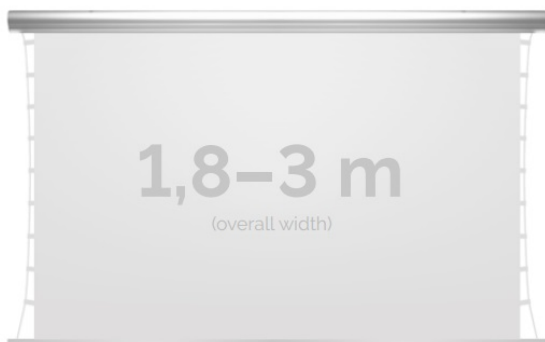

Inteligentna Elektronika

Ul. Raduńska 36A
83-333 Chmielno

Tel.: +48 730 90 60 90

E-mail: info@centrumprojekcji.pl

Nazwa

**Ekran Elektryczny Ścienno-Sufitowy Z
Napinaczami Kauber Blue Label Tensioned
Edge Free EF 280 280x158 cm 16:9 127"
Clear Vision BLTEF.280**

Cena

7 080,00 zł

Producent

Kauber

OPIS PRODUKTU

OPIS PRODUKTU:

Blue label to seria elektrycznych ekranów projekcyjnych w aluminiowych, anodowanych obudowach. Ponadczasowe wzornictwo oraz szeroki wybór powierzchni projekcyjnych powoduje, że są to najczęściej wybierane ekrany do kina domowego oraz sal konferencyjnych. W wersji Tensioned wyposażone są dodatkowo w specjalny system napinaczy, by uzyskać płaską powierzchnię projekcyjną.

DANE TECHNICZNE:

Format:

1:14:316:916:10 dowolny

Dostępne powierzchnie:

Clear Vision: gain 1.0 CLV Pro 8K: gain 1.2 MPER (perforowana): gain 1.2 ALR F3DD: gain 1.0 Gray Pro: gain 0.8

Kolor obudowy:

biały

Dostępne sterowanie:

CECHY PRODUKTU

Model/Seria	Blue Label Tensioned EF Edge Free
Wielkość Obszaru Roboczego (cm)	280x158
Szerokość Obszaru Roboczego (cm)	280
Wysokość Obszaru Roboczego (cm)	158
Format Obszaru Roboczego	16:9
Przekątna (cale)	127
Rodzaj Płótna	Clear Vision
Czarna Ramka	Opcja
Czarny Górny Pas	Opcja
Długość Kasety (cm)	306.8
System Napinaczy Płótna	Tak
Strona Zasilania (Z Perspektywy Widza)	Dowolna
Sterowanie Ekranem	Pilot Przewodowy Ścienny
Wysuw Płótna Z Kasety	Przedni Lub Tylny