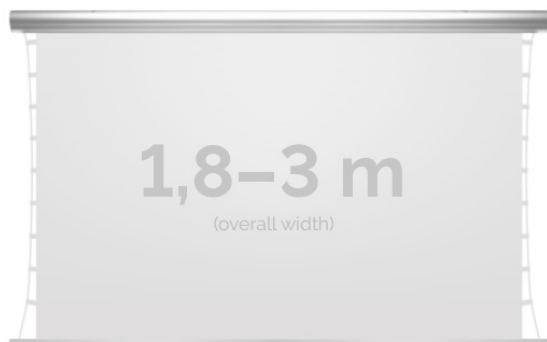

Inteligentna Elektronika

Ul. Raduńska 36A
83-333 Chmielno

Tel.: +48 730 90 60 90

E-mail: info@centrumprojekcji.pl

Nazwa

**Ekran Elektryczny Ścienno-Sufitowy Z
Napinaczami Kauber Blue Label Tensioned
Edge Free EF 280 280x158 cm 16:9 127"
Clear Vision BLTEF.280**

Cena

7 080,00 zł

Producent

Kauber

OPIS PRODUKTU

OPIS PRODUKTU:

Blue label to seria elektrycznych ekranów projekcyjnych w aluminiowych, anodowanych obudowach. Ponadczasowe wzornictwo oraz szeroki wybór powierzchni projekcyjnych powoduje, że są to najczęściej wybierane ekrany do kina domowego oraz sal konferencyjnych. W wersji Tensioned wyposażone są dodatkowo w specjalny system napinaczy, by uzyskać płaską powierzchnię projekcyjną.

DANE TECHNICZNE:

Format:

1:14:316:916:10 dowolny

Dostępne powierzchnie:

Clear Vision: gain 1.0 CLV Pro 8K: gain 1.2 MPER (perforowana): gain 1.2 ALR F3DD: gain 1.0 Gray Pro: gain 0.8

Kolor obudowy:

biały

Dostępne sterowanie:

wbudowane radiowenaścienne (standard)zewętrzne radiowetrigger 12Vtrigger 230Vodbiornik IR/RS

CECHY PRODUKTU

Model/Seria	Blue Label Tensioned EF Edge Free
Wielkość Obszaru Roboczego (cm)	280x158
Szerokość Obszaru Roboczego (cm)	280
Wysokość Obszaru Roboczego (cm)	158
Format Obszaru Roboczego	16:9
Przekątna (cale)	127
Rodzaj Płótna	Clear Vision
Czarna Ramka	Opcja
Czarny Górny Pas	Opcja
Długość Kasety (cm)	306.8
System Napinaczy Płótna	Tak
Strona Zasilania (Z Perspektywy Widza)	Dowolna
Sterowanie Ekranem	Pilot Przewodowy Ścienny
Wysuw Płótna Z Kasety	Przedni Lub Tylny