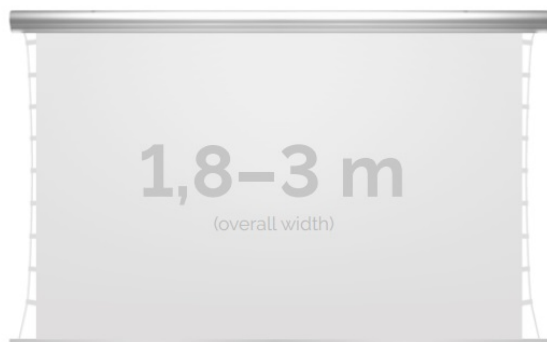

Inteligentna Elektronika

Ul. Raduńska 36A
83-333 Chmielno

Tel.: +48 730 90 60 90

E-mail: info@centrumprojekcji.pl

Nazwa

**Ekran Elektryczny Ścienno-Sufitowy Z
Napinaczami Kauber Blue Label Tensioned
Edge Free EF 280 280x158 cm 16:9 127"
MPER BLTEF.280**

Cena

10 620,00 zł

Producent

Kauber

OPIS PRODUKTU

OPIS PRODUKTU:

Blue label to seria elektrycznych ekranów projekcyjnych w aluminiowych, anodowanych obudowach. Ponadczasowe wzornictwo oraz szeroki wybór powierzchni projekcyjnych powoduje, że są to najczęściej wybierane ekrany do kina domowego oraz sal konferencyjnych. W wersji Tensioned wyposażone są dodatkowo w specjalny system napinaczy, by uzyskać płaską powierzchnię projekcyjną.

DANE TECHNICZNE:

Format:

1:14:316:916:10 dowolny

Dostępne powierzchnie:

Clear Vision: gain 1.0 CLV Pro 8K: gain 1.2 MPER (perforowana): gain 1.2 ALR F3DD: gain 1.0 Gray Pro: gain 0.8

Kolor obudowy:

biały

Dostępne sterowanie:

wbudowane radiowenaścienne (standard)zewętrzne radiowettrigger 12Vtrigger 230Vodbiornik IR/RS

CECHY PRODUKTU

Model/Seria	Blue Label Tensioned EF Edge Free
Wielkość Obszaru Roboczego (cm)	280x158
Szerokość Obszaru Roboczego (cm)	280
Wysokość Obszaru Roboczego (cm)	158
Format Obszaru Roboczego	16:9
Przekątna (cale)	127
Rodzaj Płótna	MPER
Czarna Ramka	Opcja
Czarny Górny Pas	Opcja
Długość Kasety (cm)	306.8
System Napinaczy Płótna	Tak
Strona Zasilania (Z Perspektywy Widza)	Dowolna
Sterowanie Ekranem	Pilot Przewodowy Ścienny
Wysuw Płótna Z Kasety	Przedni Lub Tylny