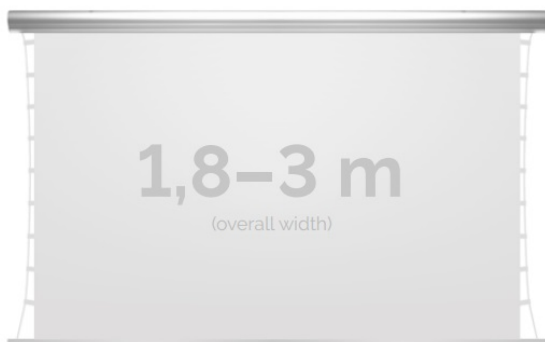

Inteligentna Elektronika

Ul. Raduńska 36A
83-333 Chmielno

Tel.: +48 730 90 60 90

E-mail: info@centrumprojekcji.pl

Nazwa

**Ekran Elektryczny Ścienno-Sufitowy Z
Napinaczami Kauber Blue Label Tensioned
Edge Free EF 280 280x158 cm 16:9 127"
MPER BLTEF.280**

Cena

10 620,00 zł

Producent

Kauber

OPIS PRODUKTU

OPIS PRODUKTU:

Blue label to seria elektrycznych ekranów projekcyjnych w aluminiowych, anodowanych obudowach. Ponadczasowe wzornictwo oraz szeroki wybór powierzchni projekcyjnych powoduje, że są to najczęściej wybierane ekrany do kina domowego oraz sal konferencyjnych. W wersji Tensioned wyposażone są dodatkowo w specjalny system napinaczy, by uzyskać płaską powierzchnię projekcyjną.

DANE TECHNICZNE:

Format:

1:14:316:916:10 dowolny

Dostępne powierzchnie:

Clear Vision: gain 1.0 CLV Pro 8K: gain 1.2 MPER (perforowana): gain 1.2 ALR F3DD: gain 1.0 Gray Pro: gain 0.8

Kolor obudowy:

biały

Dostępne sterowanie:

CECHY PRODUKTU

Model/Seria	Blue Label Tensioned EF Edge Free
Wielkość Obszaru Roboczego (cm)	280x158
Szerokość Obszaru Roboczego (cm)	280
Wysokość Obszaru Roboczego (cm)	158
Format Obszaru Roboczego	16:9
Przekątna (cale)	127
Rodzaj Płótna	MPER
Czarna Ramka	Opcja
Czarny Górny Pas	Opcja
Długość Kasety (cm)	306.8
System Napinaczy Płótna	Tak
Strona Zasilania (Z Perspektywy Widza)	Dowolna
Sterowanie Ekranem	Pilot Przewodowy Ścienny
Wysuw Płótna Z Kasety	Przedni Lub Tylny