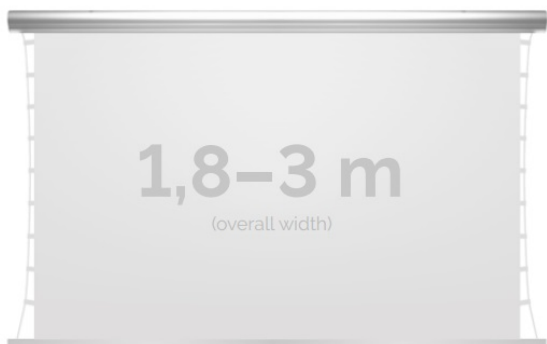

## Inteligentna Elektronika

Ul. Raduńska 36A  
83-333 Chmielno

Tel.: +48 730 90 60 90

E-mail: info@centrumprojekcji.pl

Nazwa

**Ekran Elektryczny Ścienno-Sufitowy Z  
Napinaczami Kauber Blue Label Tensioned  
Edge Free EF 300 300x169 cm 16:9 136" ALR  
F3DD BLTEF.300**

### DANE TECHNICZNE:

Format:

1:14:316:916:10 dowolny

Dostępne powierzchnie:

Clear Vision: gain 1.0 CLV Pro 8K: gain 1.2 MPER (perforowana): gain 1.2 ALR F3DD: gain 1.0 Gray Pro: gain 0.8

Kolor obudowy:

biały