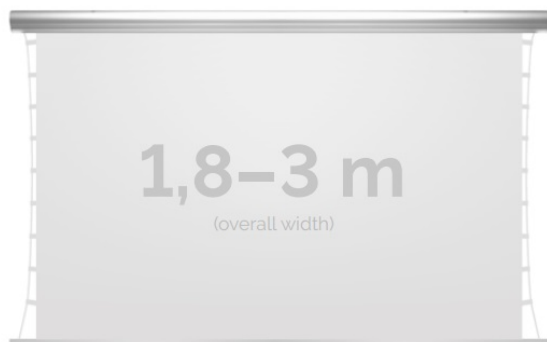

## Inteligentna Elektronika

Ul. Raduńska 36A  
83-333 Chmielno

Tel.: +48 730 90 60 90

E-mail: info@centrumprojekcji.pl

Nazwa

**Ekran Elektryczny Ścienno-Sufitowy Z  
Napinaczami Kauber Blue Label Tensioned  
Edge Free EF 300 300x169 cm 16:9 136" ALR  
F3DD BLTEF.300**

### DANE TECHNICZNE:

Format:

1:14:316:916:10 dowolny

Dostępne powierzchnie:

Clear Vision: gain 1.0 CLV Pro 8K: gain 1.2 MPER (perforowana): gain 1.2 ALR F3DD: gain 1.0 Gray Pro: gain 0.8

Kolor obudowy:

biały