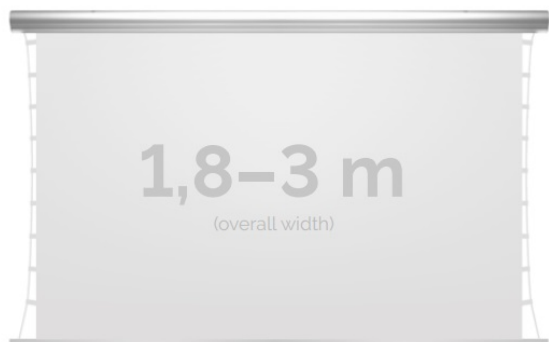

Inteligentna Elektronika

Ul. Raduńska 36A
83-333 Chmielno

Tel.: +48 730 90 60 90

E-mail: info@centrumprojekcji.pl

Nazwa

**Ekran Elektryczny Ścienno-Sufitowy Z
Napinaczami Kauber Blue Label Tensioned
Edge Free EF 300 300x169 cm 16:9 136"
Clear Vision BLTEF.300**

Cena

7 440,00 zł

Producent

Kauber

OPIS PRODUKTU

OPIS PRODUKTU:

Blue label to seria elektrycznych ekranów projekcyjnych w aluminiowych, anodowanych obudowach. Ponadczasowe wzornictwo oraz szeroki wybór powierzchni projekcyjnych powoduje, że są to najczęściej wybierane ekrany do kina domowego oraz sal konferencyjnych. W wersji Tensioned wyposażone są dodatkowo w specjalny system napinaczy, by uzyskać płaską powierzchnię projekcyjną.

DANE TECHNICZNE:

Format:

1:14:316:916:10 dowolny

Dostępne powierzchnie:

Clear Vision: gain 1.0 CLV Pro 8K: gain 1.2 MPER (perforowana): gain 1.2 ALR F3DD: gain 1.0 Gray Pro: gain 0.8

Kolor obudowy:

biały

Dostępne sterowanie:

CECHY PRODUKTU

Model/Seria	Blue Label Tensioned EF Edge Free
Wielkość Obszaru Roboczego (cm)	300x169
Szerokość Obszaru Roboczego (cm)	300
Wysokość Obszaru Roboczego (cm)	169
Format Obszaru Roboczego	16:9
Przekątna (cale)	136
Rodzaj Płótna	Clear Vision
Czarna Ramka	Opcja
Czarny Górny Pas	Opcja
Długość Kasety (cm)	326.8
System Napinaczy Płótna	Tak
Strona Zasilania (Z Perspektywy Widza)	Dowolna
Sterowanie Ekranem	Pilot Przewodowy Ścienny
Wysuw Płótna Z Kasety	Przedni Lub Tylny