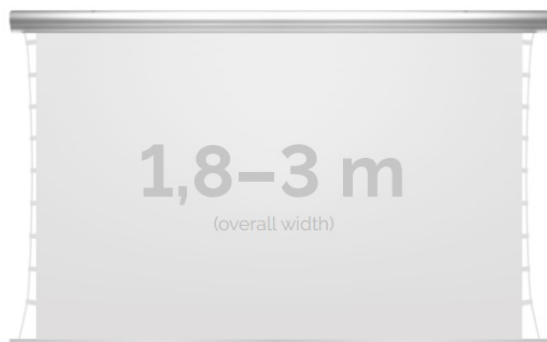

## Inteligentna Elektronika

Ul. Raduńska 36A  
83-333 Chmielno

Tel.: +48 730 90 60 90

E-mail: info@centrumprojekcji.pl

Nazwa

**Ekran Elektryczny Ścienno-Sufitowy Z  
Napinaczami Kauber Blue Label Tensioned  
Edge Free EF 300 300x169 cm 16:9 136"  
Clear Vision BLTEF.300**

### DANE TECHNICZNE:

Format:

1:14:316:916:10 dowolny

Dostępne powierzchnie:

Clear Vision: gain 1.0 CLV Pro 8K: gain 1.2 MPER (perforowana): gain 1.2 ALR F3DD: gain 1.0 Gray Pro: gain 0.8

Kolor obudowy:

biały

## CECHY PRODUKTU

Model/Seria	<b>Blue Label Tensioned EF Edge Free</b>
Wielkość Obszaru Roboczego (cm)	<b>300x169</b>
Szerokość Obszaru Roboczego (cm)	<b>300</b>
Wysokość Obszaru Roboczego (cm)	<b>169</b>
Format Obszaru Roboczego	<b>16:9</b>
Przekątna (cale)	<b>136</b>
Rodzaj Płótna	<b>Clear Vision</b>
Czarna Ramka	<b>Opcja</b>
Czarny Górny Pas	<b>Opcja</b>
Długość Kasety (cm)	<b>326.8</b>
System Napinaczy Płótna	<b>Tak</b>
Strona Zasilania (Z Perspektywy Widza)	<b>Dowolna</b>
Sterowanie Ekranem	<b>Pilot Przewodowy Ścienny</b>
Wysuw Płótna Z Kasety	<b>Przedni Lub Tylny</b>