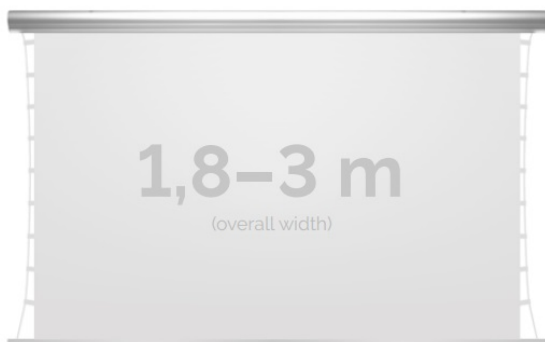

Inteligentna Elektronika

Ul. Raduńska 36A
83-333 Chmielno

Tel.: +48 730 90 60 90

E-mail: info@centrumprojekcji.pl

Nazwa

**Ekran Elektryczny Ścienno-Sufitowy Z
Napinaczami Kauber Blue Label Tensioned
Edge Free EF 300 300x169 cm 16:9 136"
MPER BLTEF.300**

Cena

11 160,00 zł

Producent

Kauber

OPIS PRODUKTU

OPIS PRODUKTU:

Blue label to seria elektrycznych ekranów projekcyjnych w aluminiowych, anodowanych obudowach. Ponadczasowe wzornictwo oraz szeroki wybór powierzchni projekcyjnych powoduje, że są to najczęściej wybierane ekrany do kina domowego oraz sal konferencyjnych. W wersji Tensioned wyposażone są dodatkowo w specjalny system napinaczy, by uzyskać płaską powierzchnię projekcyjną.

DANE TECHNICZNE:

Format:

1:14:316:916:10 dowolny

Dostępne powierzchnie:

Clear Vision: gain 1.0 CLV Pro 8K: gain 1.2 MPER (perforowana): gain 1.2 ALR F3DD: gain 1.0 Gray Pro: gain 0.8

Kolor obudowy:

biały

Dostępne sterowanie:

CECHY PRODUKTU

Model/Seria	Blue Label Tensioned EF Edge Free
Wielkość Obszaru Roboczego (cm)	300x169
Szerokość Obszaru Roboczego (cm)	300
Wysokość Obszaru Roboczego (cm)	169
Format Obszaru Roboczego	16:9
Przekątna (cale)	136
Rodzaj Płótna	MPER
Czarna Ramka	Opcja
Czarny Górny Pas	Opcja
Długość Kasety (cm)	326.8
System Napinaczy Płótna	Tak
Strona Zasilania (Z Perspektywy Widza)	Dowolna
Sterowanie Ekranem	Pilot Przewodowy Ścienny
Wysuw Płótna Z Kasety	Przedni Lub Tylny