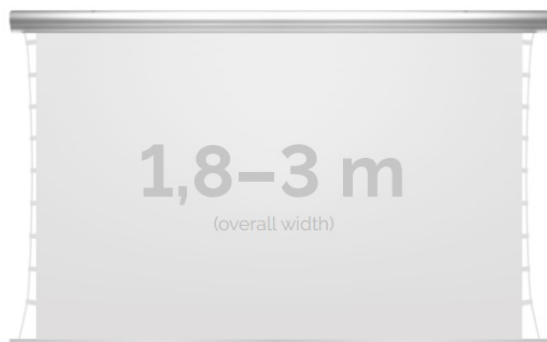

Inteligentna Elektronika

Ul. Raduńska 36A
83-333 Chmielno

Tel.: +48 730 90 60 90

E-mail: info@centrumprojekcji.pl

Nazwa

**Ekran Elektryczny Ścienno-Sufitowy Z
Napinaczami Kauber Blue Label Tensioned
Edge Free EF 300 300x169 cm 16:9 136"
MPER BLTEF.300**

Cena

11 160,00 zł

Producent

Kauber

OPIS PRODUKTU

OPIS PRODUKTU:

Blue label to seria elektrycznych ekranów projekcyjnych w aluminiowych, anodowanych obudowach. Ponadczasowe wzornictwo oraz szeroki wybór powierzchni projekcyjnych powoduje, że są to najczęściej wybierane ekrany do kina domowego oraz sal konferencyjnych. W wersji Tensioned wyposażone są dodatkowo w specjalny system napinaczy, by uzyskać płaską powierzchnię projekcyjną.

DANE TECHNICZNE:

Format:

1:14:316:916:10 dowolny

Dostępne powierzchnie:

Clear Vision: gain 1.0 CLV Pro 8K: gain 1.2 MPER (perforowana): gain 1.2 ALR F3DD: gain 1.0 Gray Pro: gain 0.8

Kolor obudowy:

biały

Dostępne sterowanie:

wbudowane radiowenaścienne (standard)zewętrzne radiowetrigger 12Vtrigger 230Vodbiornik IR/RS

CECHY PRODUKTU

Model/Seria	Blue Label Tensioned EF Edge Free
Wielkość Obszaru Roboczego (cm)	300x169
Szerokość Obszaru Roboczego (cm)	300
Wysokość Obszaru Roboczego (cm)	169
Format Obszaru Roboczego	16:9
Przekątna (cale)	136
Rodzaj Płótna	MPER
Czarna Ramka	Opcja
Czarny Górny Pas	Opcja
Długość Kasety (cm)	326.8
System Napinaczy Płótna	Tak
Strona Zasilania (Z Perspektywy Widza)	Dowolna
Sterowanie Ekranem	Pilot Przewodowy Ścienny
Wysuw Płótna Z Kasety	Przedni Lub Tylny