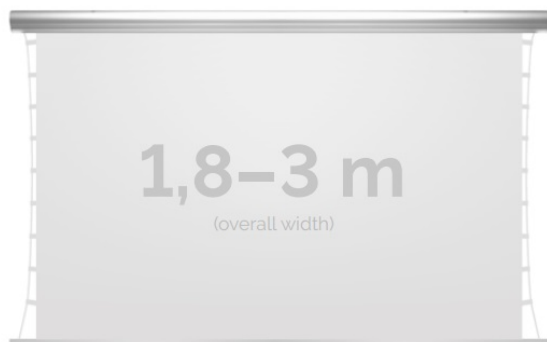

Inteligentna Elektronika

Ul. Raduńska 36A
83-333 Chmielno

Tel.: +48 730 90 60 90

E-mail: info@centrumprojekcji.pl

Nazwa **Ekran Elektryczny Ścienno-Sufitowy Z Napinaczami Kauber Blue Label Tensioned Edge Free EF 300 300x169 cm 16:9 136" MPER BLTEF.300**

Cena **11 160,00 zł**

Producent **Kauber**

OPIS PRODUKTU

OPIS PRODUKTU:

Blue label to seria elektrycznych ekranów projekcyjnych w aluminiowych, anodowanych obudowach. Ponadczasowe wzornictwo oraz szeroki wybór powierzchni projekcyjnych powoduje, że są to najczęściej wybierane ekrany do kina domowego oraz sal konferencyjnych. W wersji Tensioned wyposażone są dodatkowo w specjalny system napinaczy, by uzyskać płaską powierzchnię projekcyjną.

DANE TECHNICZNE:

Format:

1:14:316:916:10 dowolny

Dostępne powierzchnie:

Clear Vision: gain 1.0 CLV Pro 8K: gain 1.2 MPER (perforowana): gain 1.2 ALR F3DD: gain 1.0 Gray Pro: gain 0.8

Kolor obudowy:

biały

Dostępne sterowanie:

wbudowane radiowenaścienne (standard)zewętrzne radiowetrigger 12Vtrigger 230Vodbiornik IR/RS

CECHY PRODUKTU

Model/Seria	Blue Label Tensioned EF Edge Free
Wielkość Obszaru Roboczego (cm)	300x169
Szerokość Obszaru Roboczego (cm)	300
Wysokość Obszaru Roboczego (cm)	169
Format Obszaru Roboczego	16:9
Przekątna (cale)	136
Rodzaj Płótna	MPER
Czarna Ramka	Opcja
Czarny Górny Pas	Opcja
Długość Kasety (cm)	326.8
System Napinaczy Płótna	Tak
Strona Zasilania (Z Perspektywy Widza)	Dowolna
Sterowanie Ekranem	Pilot Przewodowy Ścienny
Wysuw Płótna Z Kasety	Przedni Lub Tylny