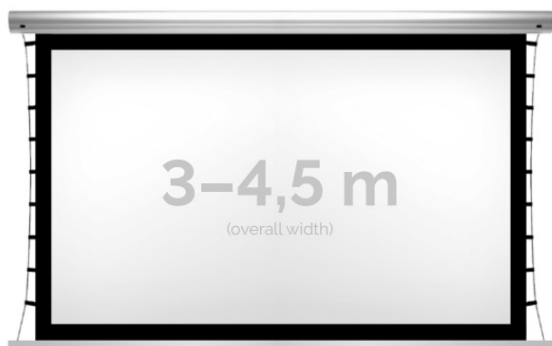

Inteligentna Elektronika

Ul. Raduńska 36A
83-333 Chmielno

Tel.: +48 730 90 60 90

E-mail: info@centrumprojekcji.pl

Nazwa

**Ekran Elektryczny Ścienno-Sufitowy Z
Napinaczami Kauber Blue Label XL
Tensioned Black Frame BF 300 290x219 cm
4:3 143" Clear Vision BLXLT.430.300**

Cena

11 949,00 zł

Producent

Kauber

OPIS PRODUKTU

OPIS PRODUKTU:

Blue label to seria elektrycznych ekranów projekcyjnych w aluminiowych, anodowanych obudowach. Ponadczasowe wzornictwo oraz szeroki wybór powierzchni projekcyjnych powoduje, że są to najczęściej wybierane ekrany do kina domowego oraz sal konferencyjnych. W wersji Tensioned wyposażone są dodatkowo w specjalny system napinaczy, by uzyskać płaską powierzchnię projekcyjną.

DANE TECHNICZNE:

Format:

1:14:316:916:10 dowolny

Dostępne powierzchnie:

Clear Vision: gain 1.0 Gray Pro: gain 0.8

Kolor obudowy:

biały

Dostępne sterowanie:

CECHY PRODUKTU

Model/Seria	Blue Label XL Tensioned BF Black Frame
Wielkość Obszaru Roboczego (cm)	290x219
Szerokość Obszaru Roboczego (cm)	290
Wysokość Obszaru Roboczego (cm)	219
Format Obszaru Roboczego	4:3
Przekątna (cale)	143
Rodzaj Płótna	Clear Vision
Czarna Ramka	Tak
Czarny Górny Pas	Opcja
Długość Kasety (cm)	324.6
System Napinaczy Płótna	Tak
Strona Zasilania (Z Perspektywy Widza)	Dowolna
Sterowanie Ekranem	Pilot Przewodowy Ścienny
Wysuw Płótna Z Kasety	Przedni Lub Tylny