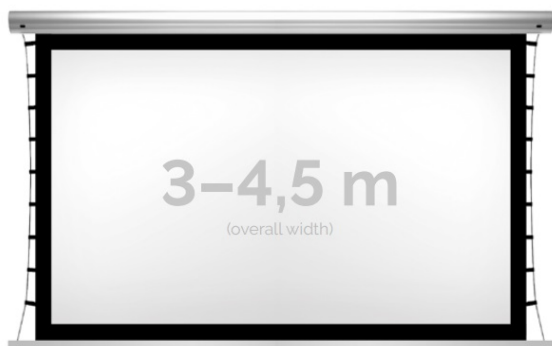

Inteligentna Elektronika

Ul. Raduńska 36A
83-333 Chmielno

Tel.: +48 730 90 60 90

E-mail: info@centrumprojekcji.pl

Nazwa

**Ekran Elektryczny Ścienno-Sufitowy Z
Napinaczami Kauber Blue Label XL
Tensioned Black Frame BF 350 340x191 cm
16:9 154" Clear Vision BLXLT.169.350**

Cena

13 100,00 zł

Producent

Kauber

OPIS PRODUKTU

OPIS PRODUKTU:

Blue label to seria elektrycznych ekranów projekcyjnych w aluminiowych, anodowanych obudowach. Ponadczasowe wzornictwo oraz szeroki wybór powierzchni projekcyjnych powoduje, że są to najczęściej wybierane ekrany do kina domowego oraz sal konferencyjnych. W wersji Tensioned wyposażone są dodatkowo w specjalny system napinaczy, by uzyskać płaską powierzchnię projekcyjną.

DANE TECHNICZNE:

Format:

1:14:316:916:10 dowolny

Dostępne powierzchnie:

Clear Vision: gain 1.0 Gray Pro: gain 0.8

Kolor obudowy:

biały

Dostępne sterowanie:

CECHY PRODUKTU

Model/Seria	Blue Label XL Tensioned BF Black Frame
Wielkość Obszaru Roboczego (cm)	340x191
Szerokość Obszaru Roboczego (cm)	340
Wysokość Obszaru Roboczego (cm)	191
Format Obszaru Roboczego	16:9
Przekątna (cale)	154
Rodzaj Płótna	Clear Vision
Czarna Ramka	Tak
Czarny Górny Pas	Opcja
Długość Kasety (cm)	374.6
System Napinaczy Płótna	Tak
Strona Zasilania (Z Perspektywy Widza)	Dowolna
Sterowanie Ekranem	Pilot Przewodowy Ścienny
Wysuw Płótna Z Kasety	Przedni Lub Tylny