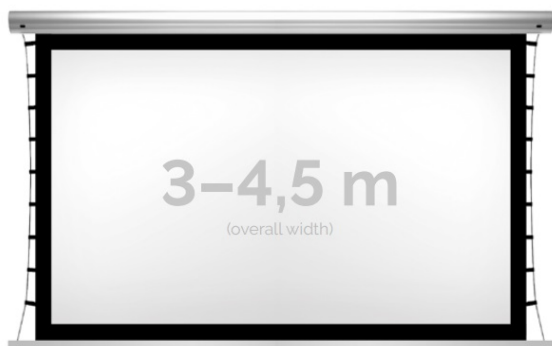

Inteligentna Elektronika

Ul. Raduńska 36A
83-333 Chmielno

Tel.: +48 730 90 60 90

E-mail: info@centrumprojekcji.pl

Nazwa

**Ekran Elektryczny Ścienno-Sufitowy Z
Napinaczami Kauber Blue Label XL
Tensioned Black Frame BF 350 340x213 cm
16:10 158" Clear Vision BLXLT.161.350**

Cena

14 470,00 zł

Producent

Kauber

OPIS PRODUKTU

OPIS PRODUKTU:

Blue label to seria elektrycznych ekranów projekcyjnych w aluminiowych, anodowanych obudowach. Ponadczasowe wzornictwo oraz szeroki wybór powierzchni projekcyjnych powoduje, że są to najczęściej wybierane ekrany do kina domowego oraz sal konferencyjnych. W wersji Tensioned wyposażone są dodatkowo w specjalny system napinaczy, by uzyskać płaską powierzchnię projekcyjną.

DANE TECHNICZNE:

Format:

1:14:3 16:9 16:10 dowolny

Dostępne powierzchnie:

Clear Vision: gain 1.0 Gray Pro: gain 0.8

Kolor obudowy:

biały

Dostępne sterowanie:

wbudowane radiowenaścienne (standard)zewętrzne radiowetrigger 12Vtrigger 230Vodbiornik IR/RS

CECHY PRODUKTU

Model/Seria	Blue Label XL Tensioned BF Black Frame
Wielkość Obszaru Roboczego (cm)	340x213
Szerokość Obszaru Roboczego (cm)	340
Wysokość Obszaru Roboczego (cm)	213
Format Obszaru Roboczego	16:10
Przekątna (cale)	158
Rodzaj Płótna	Clear Vision
Czarna Ramka	Tak
Czarny Górny Pas	Opcja
Długość Kasety (cm)	374.6
System Napinaczy Płótna	Tak
Strona Zasilania (Z Perspektywy Widza)	Dowolna
Sterowanie Ekranem	Pilot Przewodowy Ścienny
Wysuw Płótna Z Kasety	Przedni Lub Tylny