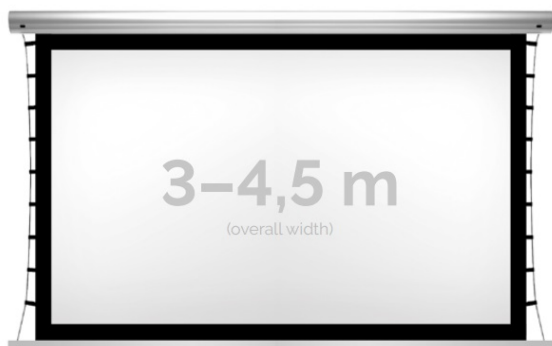

Inteligentna Elektronika

Ul. Raduńska 36A
83-333 Chmielno

Tel.: +48 730 90 60 90

E-mail: info@centrumprojekcji.pl

Nazwa

**Ekran Elektryczny Ścienno-Sufitowy Z
Napinaczami Kauber Blue Label XL
Tensioned Black Frame BF 350 340x213 cm
16:10 158" Clear Vision BLXLT.161.350**

Cena

14 470,00 zł

Producent

Kauber

OPIS PRODUKTU

OPIS PRODUKTU:

Blue label to seria elektrycznych ekranów projekcyjnych w aluminiowych, anodowanych obudowach. Ponadczasowe wzornictwo oraz szeroki wybór powierzchni projekcyjnych powoduje, że są to najczęściej wybierane ekrany do kina domowego oraz sal konferencyjnych. W wersji Tensioned wyposażone są dodatkowo w specjalny system napinaczy, by uzyskać płaską powierzchnię projekcyjną.

DANE TECHNICZNE:

Format:

1:14:316:916:10 dowolny

Dostępne powierzchnie:

Clear Vision: gain 1.0 Gray Pro: gain 0.8

Kolor obudowy:

biały

Dostępne sterowanie:

CECHY PRODUKTU

Model/Seria	Blue Label XL Tensioned BF Black Frame
Wielkość Obszaru Roboczego (cm)	340x213
Szerokość Obszaru Roboczego (cm)	340
Wysokość Obszaru Roboczego (cm)	213
Format Obszaru Roboczego	16:10
Przekątna (cale)	158
Rodzaj Płótna	Clear Vision
Czarna Ramka	Tak
Czarny Górny Pas	Opcja
Długość Kasety (cm)	374.6
System Napinaczy Płótna	Tak
Strona Zasilania (Z Perspektywy Widza)	Dowolna
Sterowanie Ekranem	Pilot Przewodowy Ścienny
Wysuw Płótna Z Kasety	Przedni Lub Tylny