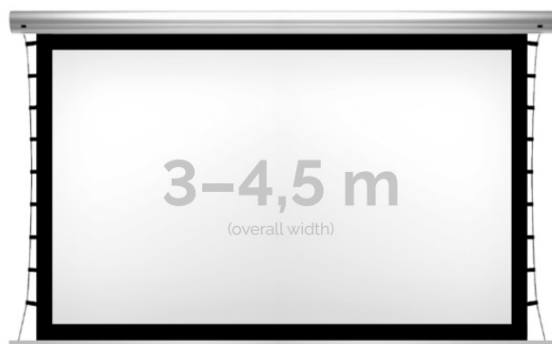

## Inteligentna Elektronika

Ul. Raduńska 36A  
83-333 Chmielno

Tel.: +48 730 90 60 90

E-mail: info@centrumprojekcji.pl

Nazwa

**Ekran Elektryczny Ścienno-Sufitowy Z  
Napinaczami Kauber Blue Label XL  
Tensioned Black Frame BF 350 340x255 cm  
4:3 167" Clear Vision BLXLT.430.350**

### OPIS PRODUKTU:

Blue label to seria elektrycznych ekranów projekcyjnych w aluminiowych, anodowanych obudowach. Ponadczasowe wzornictwo oraz szeroki wybór powierzchni projekcyjnych powoduje, że są to najczęściej wybierane ekrany do kina domowego oraz sal konferencyjnych. W wersji Tensioned wyposażone są dodatkowo w specjalny system napinaczy, by uzyskać płaską powierzchnię projekcyjną.

### DANE TECHNICZNE:

Format:

1:14:3 16:9 16:10 dowolny

Dostępne powierzchnie:

Clear Vision: gain 1.0 Gray Pro: gain 0.8

Kolor obudowy:

biały

Dostępne sterowanie:

## CECHY PRODUKTU

Model/Seria	<b>Blue Label XL Tensioned BF Black Frame</b>
Wielkość Obszaru Roboczego (cm)	<b>340x255</b>
Szerokość Obszaru Roboczego (cm)	<b>340</b>
Wysokość Obszaru Roboczego (cm)	<b>255</b>
Format Obszaru Roboczego	<b>4:3</b>
Przekątna (cale)	<b>167</b>
Rodzaj Płótna	<b>Clear Vision</b>
Czarna Ramka	<b>Tak</b>
Czarny Górny Pas	<b>Opcja</b>
Długość Kasety (cm)	<b>374.6</b>
System Napinaczy Płótna	<b>Tak</b>
Strona Zasilania (Z Perspektywy Widza)	<b>Dowolna</b>
Sterowanie Ekranem	<b>Pilot Przewodowy Ścienny</b>
Wysuw Płótna Z Kasety	<b>Przedni Lub Tylny</b>