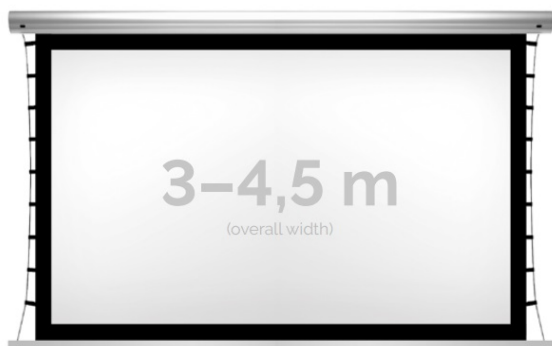

Inteligentna Elektronika

Ul. Raduńska 36A
83-333 Chmielno

Tel.: +48 730 90 60 90

E-mail: info@centrumprojekcji.pl

Nazwa

**Ekran Elektryczny Ścienno-Sufitowy Z
Napinaczami Kauber Blue Label XL
Tensioned Black Frame BF 400 390x244 cm
16:10 181" Clear Vision BLXLT.161.400**

Cena

13 499,00 zł

Producent

Kauber

OPIS PRODUKTU

OPIS PRODUKTU:

Blue label to seria elektrycznych ekranów projekcyjnych w aluminiowych, anodowanych obudowach. Ponadczasowe wzornictwo oraz szeroki wybór powierzchni projekcyjnych powoduje, że są to najczęściej wybierane ekrany do kina domowego oraz sal konferencyjnych. W wersji Tensioned wyposażone są dodatkowo w specjalny system napinaczy, by uzyskać płaską powierzchnię projekcyjną.

DANE TECHNICZNE:

Format:

1:14:316:916:10 dowolny

Dostępne powierzchnie:

Clear Vision: gain 1.0 Gray Pro: gain 0.8

Kolor obudowy:

biały

Dostępne sterowanie:

CECHY PRODUKTU

Model/Seria	Blue Label XL Tensioned BF Black Frame
Wielkość Obszaru Roboczego (cm)	390x244
Szerokość Obszaru Roboczego (cm)	390
Wysokość Obszaru Roboczego (cm)	244
Format Obszaru Roboczego	16:10
Przekątna (cale)	181
Rodzaj Płótna	Clear Vision
Czarna Ramka	Tak
Czarny Górny Pas	Opcja
Długość Kasety (cm)	424.6
System Napinaczy Płótna	Tak
Strona Zasilania (Z Perspektywy Widza)	Dowolna
Sterowanie Ekranem	Pilot Przewodowy Ścienny
Wysuw Płótna Z Kasety	Przedni Lub Tylny