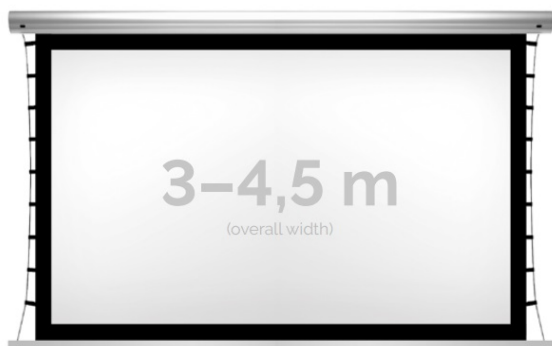

Inteligentna Elektronika

Ul. Raduńska 36A
83-333 Chmielno

Tel.: +48 730 90 60 90

E-mail: info@centrumprojekcji.pl

Nazwa

**Ekran Elektryczny Ścienno-Sufitowy Z
Napinaczami Kauber Blue Label XL
Tensioned Black Frame BF 400 390x293 cm
4:3 192" Clear Vision BLXLT.430.400**

Cena

13 499,00 zł

Producent

Kauber

OPIS PRODUKTU

OPIS PRODUKTU:

Blue label to seria elektrycznych ekranów projekcyjnych w aluminiowych, anodowanych obudowach. Ponadczasowe wzornictwo oraz szeroki wybór powierzchni projekcyjnych powoduje, że są to najczęściej wybierane ekrany do kina domowego oraz sal konferencyjnych. W wersji Tensioned wyposażone są dodatkowo w specjalny system napinaczy, by uzyskać płaską powierzchnię projekcyjną.

DANE TECHNICZNE:

Format:

1:14:3 16:9 16:10 dowolny

Dostępne powierzchnie:

Clear Vision: gain 1.0 Gray Pro: gain 0.8

Kolor obudowy:

biały

Dostępne sterowanie:

wbudowane radiowenaścienne (standard)zewętrzne radiowetrigger 12Vtrigger 230Vodbiornik IR/RS

CECHY PRODUKTU

Model/Seria	Blue Label XL Tensioned BF Black Frame
Wielkość Obszaru Roboczego (cm)	390x293
Szerokość Obszaru Roboczego (cm)	390
Wysokość Obszaru Roboczego (cm)	293
Format Obszaru Roboczego	4:3
Przekątna (cale)	192
Rodzaj Płótna	Clear Vision
Czarna Ramka	Tak
Czarny Górny Pas	Opcja
Długość Kasety (cm)	424.6
System Napinaczy Płótna	Tak
Strona Zasilania (Z Perspektywy Widza)	Dowolna
Sterowanie Ekranem	Pilot Przewodowy Ścienny
Wysuw Płótna Z Kasety	Przedni Lub Tylny