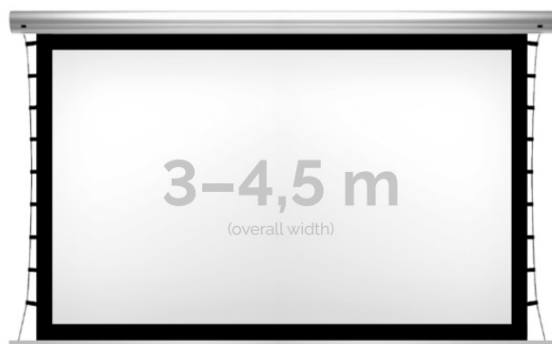

Inteligentna Elektronika

Ul. Raduńska 36A
83-333 Chmielno

Tel.: +48 730 90 60 90

E-mail: info@centrumprojekcji.pl

Nazwa

**Ekran Elektryczny Ścienno-Sufitowy Z
Napinaczami Kauber Blue Label XL
Tensioned Black Frame BF 450 440x330 cm
4:3 217" Clear Vision BLXLT.430.450**

Cena

14 249,00 zł

Producent

Kauber

OPIS PRODUKTU

OPIS PRODUKTU:

Blue label to seria elektrycznych ekranów projekcyjnych w aluminiowych, anodowanych obudowach. Ponadczasowe wzornictwo oraz szeroki wybór powierzchni projekcyjnych powoduje, że są to najczęściej wybierane ekrany do kina domowego oraz sal konferencyjnych. W wersji Tensioned wyposażone są dodatkowo w specjalny system napinaczy, by uzyskać płaską powierzchnię projekcyjną.

NAJWAŻNIEJSZE CECHY PRODUKTU:

Ekran z napędem elektrycznym umożliwiającym jego rozwijanie/zwijanie (opcja 60 miesięcznej gwarancji na silnik ekranu) Wymiary powierzchni aktywnej na zamówienie Wał nawojowy z wmontowanym cichym napędem rurowym Aluminiowa, anodowana obudowa (w standardzie srebrny kolor) System napinaczy zapewniający gładką i płaską powierzchnię ekranu Czarna ramka dookoła powierzchni projekcyjnej podnosi kontrast wyświetlanego filmu/prezentacji oraz eliminuje efekt Keystona ("trapezowania") Przełącznik ścienny natynkowy marki Somfy (w standardzie).

OPCJE PERSONALIZACJI:

Format i wymiary ekranu Kolor obudowy (dowolnie wybrany z palety kolorów RAL, malowana proszkowo) Możliwość wyboru innych powierzchni projekcyjnych Możliwość wbudowania w silnik ekranu systemu sterowania radiowego z pilotem Niestandardowe opcje sterowania za pomocą podczerwieni / triggera 12v / triggera 230v Szerokość czarnej ramki (w standardzie 5cm)

DANE TECHNICZNE:

Format:

1:14:316:916:10 dowolny

Dostępne powierzchnie:

Clear Vision: gain 1.0 Gray Pro: gain 0.8

Kolor obudowy:

biały

Dostępne sterowanie: