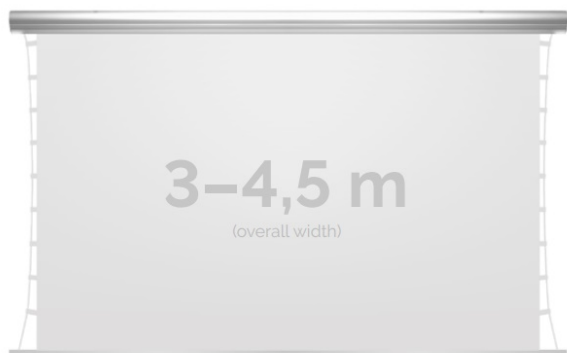

## Inteligentna Elektronika

Ul. Raduńska 36A  
83-333 Chmielno

Tel.: +48 730 90 60 90

E-mail: info@centrumprojekcji.pl

Nazwa

**Ekran Elektryczny Ścienno-Sufitowy Z  
Napinaczami Kauber Blue Label XL  
Tensioned Edge Free EF 350 350x197 cm  
16:9 154" Clear Vision BLXLTEF.169.350**

### OPIS PRODUKTU:

Blue label to seria elektrycznych ekranów projekcyjnych w aluminiowych, anodowanych obudowach. Ponadczasowe wzornictwo oraz szeroki wybór powierzchni projekcyjnych powoduje, że są to najczęściej wybierane ekrany do kina domowego oraz sal konferencyjnych. W wersji Tensioned wyposażone są dodatkowo w specjalny system napinaczy, by uzyskać płaską powierzchnię projekcyjną.

### DANE TECHNICZNE:

Format:

1:14:316:916:10 dowolny

Dostępne powierzchnie:

Clear Vision: gain 1.0 Gray Pro: gain 0.8

Kolor obudowy:

biały

Dostępne sterowanie:

## CECHY PRODUKTU

Model/Seria	<b>Blue Label XL Tensioned EF Edge Free</b>
Wielkość Obszaru Roboczego (cm)	<b>350x197</b>
Szerokość Obszaru Roboczego (cm)	<b>350</b>
Wysokość Obszaru Roboczego (cm)	<b>197</b>
Format Obszaru Roboczego	<b>16:9</b>
Przekątna (cale)	<b>154</b>
Rodzaj Płótna	<b>Clear Vision</b>
Czarna Ramka	<b>Opcja</b>
Czarny Górny Pas	<b>Opcja</b>
Długość Kasety (cm)	<b>374.6</b>
System Napinaczy Płótna	<b>Tak</b>
Strona Zasilania (Z Perspektywy Widza)	<b>Dowolna</b>
Sterowanie Ekranem	<b>Pilot Przewodowy Ścienny</b>
Wysuw Płótna Z Kasety	<b>Przedni Lub Tylny</b>