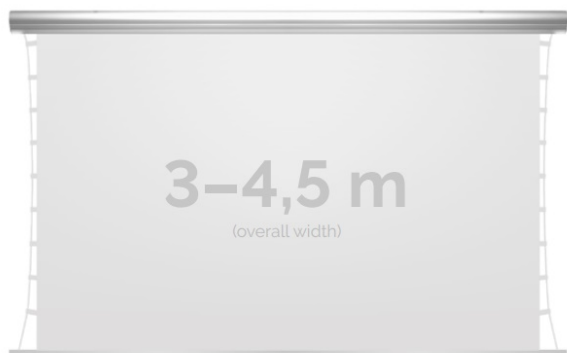

Inteligentna Elektronika

Ul. Raduńska 36A
83-333 Chmielno

Tel.: +48 730 90 60 90

E-mail: info@centrumprojekcji.pl

Nazwa

**Ekran Elektryczny Ścienno-Sufitowy Z
Napinaczami Kauber Blue Label XL
Tensioned Edge Free EF 400 400x225 cm
16:9 176" Clear Vision BLXLTEF.169.400**

Cena

14 150,00 zł

Producent

Kauber

OPIS PRODUKTU

OPIS PRODUKTU:

Blue label to seria elektrycznych ekranów projekcyjnych w aluminiowych, anodowanych obudowach. Ponadczasowe wzornictwo oraz szeroki wybór powierzchni projekcyjnych powoduje, że są to najczęściej wybierane ekrany do kina domowego oraz sal konferencyjnych. W wersji Tensioned wyposażone są dodatkowo w specjalny system napinaczy, by uzyskać płaską powierzchnię projekcyjną.

DANE TECHNICZNE:

Format:

1:14:316:916:10 dowolny

Dostępne powierzchnie:

Clear Vision: gain 1.0 Gray Pro: gain 0.8

Kolor obudowy:

biały

Dostępne sterowanie:

wbudowane radiowe aścienne (standard) zewnętrzne radiowe trigger 12V trigger 230V odbiornik IR/RS

CECHY PRODUKTU

Model/Seria	Blue Label XL Tensioned EF Edge Free
Wielkość Obszaru Roboczego (cm)	400x225
Szerokość Obszaru Roboczego (cm)	400
Wysokość Obszaru Roboczego (cm)	225
Format Obszaru Roboczego	16:9
Przekątna (cale)	176
Rodzaj Płótna	Clear Vision
Czarna Ramka	Opcja
Czarny Górny Pas	Opcja
Długość Kasety (cm)	424.6
System Napinaczy Płótna	Tak
Strona Zasilania (Z Perspektywy Widza)	Dowolna
Sterowanie Ekranem	Pilot Przewodowy Ścienny
Wysuw Płótna Z Kasety	Przedni Lub Tylny