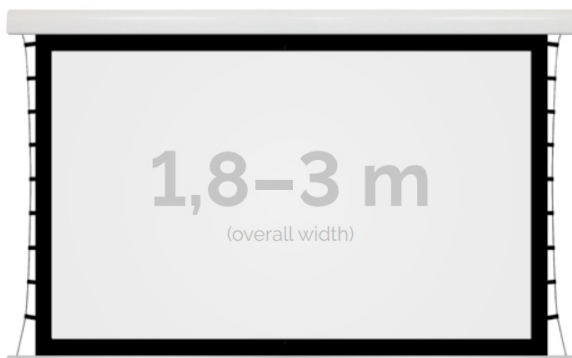

Inteligentna Elektronika

Ul. Raduńska 36A
83-333 Chmielno

Tel.: +48 730 90 60 90

E-mail: info@centrumprojekcji.pl

Nazwa

**Ekran Elektryczny Ścienno-Sufitowy Z
Napinaczami Kauber Red Label Tensioned
Black Frame BF 180 170x128 cm 4:3 84" ALR
F3DD RLT.430.180**

Cena

8 200,00 zł

Producent

Kauber

OPIS PRODUKTU

OPIS PRODUKTU:

Red Label to seria ekranów elektrycznych KAUBER, zaprojektowana z myślą o prawdziwych kinomanach. Charakterystyczną cechą tego modelu jest zwiększony dystans pomiędzy powierzchnią projekcyjną a ścianą, umożliwiającą instalację ekranu bezpośrednio nad płaskim TV. Seria Red Label posiada unikatowy system montażu, przez co instalacja jest szybka i intuicyjna.

DANE TECHNICZNE:

Format:

1:14:316:916:10 dowolny

Dostępne powierzchnie:

Clear Vision: gain 1.0 CLV Pro 8K: gain 1.2 Gray Pro: gain 0.8 MPER (perforowana): gain 1.2 ALR F3DD: gain 1.0

Kolor obudowy:

biały

Dostępne sterowanie:

wbudowane radiowenaścienne (standard)zewętrzne radiowettrigger 12Vtrigger 230Vodbiornik IR/RS

CECHY PRODUKTU

Model/Seria	Red Label Tensioned BF Black Frame
Wielkość Obszaru Roboczego (cm)	170x128
Szerokość Obszaru Roboczego (cm)	170
Wysokość Obszaru Roboczego (cm)	128
Format Obszaru Roboczego	4:3
Przekątna (cale)	84
Rodzaj Płótna	ALR F3DD
Czarna Ramka	Tak
Czarny Górny Pas	Opcja
Długość Kasety (cm)	201.6
System Napinaczy Płótna	Tak
Strona Zasilania (Z Perspektywy Widza)	Dowolna
Sterowanie Ekranem	Pilot Przewodowy Ścienny
Wysuw Płótna Z Kasety	Przedni