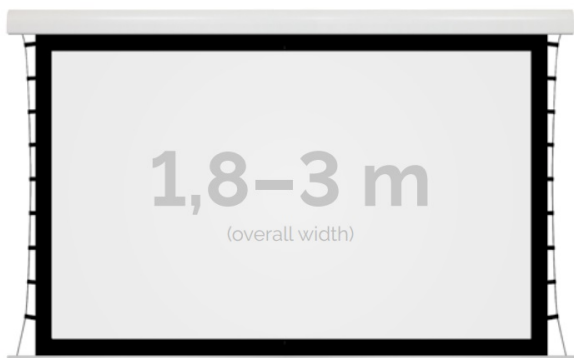

Inteligentna Elektronika

Ul. Raduńska 36A
83-333 Chmielno

Tel.: +48 730 90 60 90

E-mail: info@centrumprojekcji.pl

Nazwa

**Ekran Elektryczny Ścienno-Sufitowy Z
Napinaczami Kauber Red Label Tensioned
Black Frame BF 180 170x128 cm 4:3 84" CLV
Pro 8K RLT.430.180**

Cena

6 620,00 zł

Producent

Kauber

OPIS PRODUKTU

OPIS PRODUKTU:

Red Label to seria ekranów elektrycznych KAUBER, zaprojektowana z myślą o prawdziwych kinomanach. Charakterystyczną cechą tego modelu jest zwiększony dystans pomiędzy powierzchnią projekcyjną a ścianą, umożliwiającą instalację ekranu bezpośrednio nad płaskim TV. Seria Red Label posiada unikatowy system montażu, przez co instalacja jest szybka i intuicyjna.

NAJWAŻNIEJSZE CECHY PRODUKTU:

Ekran z napędem elektrycznym umożliwiającym jego rozwijanie/zwijanie (opcja 60 miesięcznej gwarancji na silnik ekranu) Wymiary powierzchni aktywnej na zamówienie Wał nawojowy z wmontowanym cichym napędem rurowym Aluminiowa obudowa (w standardzie biały kolor) System napinaczy zapewniający gładką i płaską powierzchnię ekranu Czarna ramka dookoła powierzchni projekcyjnej podnosi kontrast wyświetlanego filmu/prezentacji oraz eliminuje efekt Keystona ("trapezowania") Przełącznik ścienny natynkowy marki Somfy (w standardzie)

DANE TECHNICZNE:

Format:

1:14:316:916:10 dowolny

Dostępne powierzchnie:

Clear Vision: gain 1.0 CLV Pro 8K: gain 1.2 Gray Pro: gain 0.8 MPER (perforowana): gain 1.2 ALR F3DD: gain 1.0

Kolor obudowy:

biały

Dostępne sterowanie: