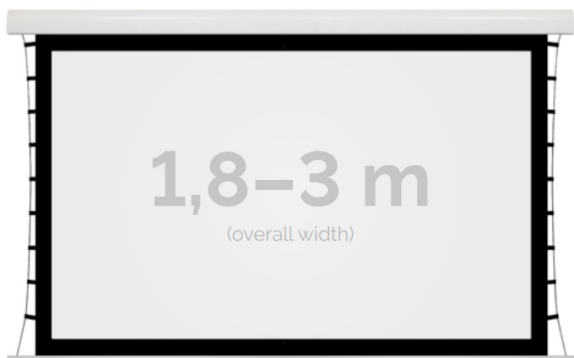

Inteligentna Elektronika

Ul. Raduńska 36A
83-333 Chmielno

Tel.: +48 730 90 60 90

E-mail: info@centrumprojekcji.pl

Nazwa

Ekran Elektryczny Ścienno-Sufitowy Z
Napinaczami Kauber Red Label Tensioned
Black Frame BF 200 190x119 cm 16:10 88"
MPER RLT.161.200

Cena

9 690,00 zł

Producent

Kauber

OPIS PRODUKTU

OPIS PRODUKTU:

Red Label to seria ekranów elektrycznych KAUBER, zaprojektowana z myślą o prawdziwych kinomanach. Charakterystyczną cechą tego modelu jest zwiększony dystans pomiędzy powierzchnią projekcyjną a ścianą, umożliwiającą instalację ekranu bezpośrednio nad płaskim TV. Seria Red Label posiada unikatowy system montażu, przez co instalacja jest szybka i intuicyjna.

DANE TECHNICZNE:

Format:

1:14:316:916:10 dowolny

Dostępne powierzchnie:

Clear Vision: gain 1.0 CLV Pro 8K: gain 1.2 Gray Pro: gain 0.8 MPER (perforowana): gain 1.2 ALR F3DD: gain 1.0

Kolor obudowy:

biały

Dostępne sterowanie:

wbudowane radiowenaścienne (standard)zewętrzne radiowetrigger 12Vtrigger 230Vodbiornik IR/RS

CECHY PRODUKTU

Model/Seria	Red Label Tensioned BF Black Frame
Wielkość Obszaru Roboczego (cm)	190x119
Szerokość Obszaru Roboczego (cm)	190
Wysokość Obszaru Roboczego (cm)	119
Format Obszaru Roboczego	16:10
Przekątna (cale)	88
Rodzaj Płótna	MPER
Czarna Ramka	Tak
Czarny Górny Pas	Opcja
Długość Kasety (cm)	221.6
System Napinaczy Płótna	Tak
Strona Zasilania (Z Perspektywy Widza)	Dowolna
Sterowanie Ekranem	Pilot Przewodowy Ścienny
Wysuw Płótna Z Kasety	Przedni