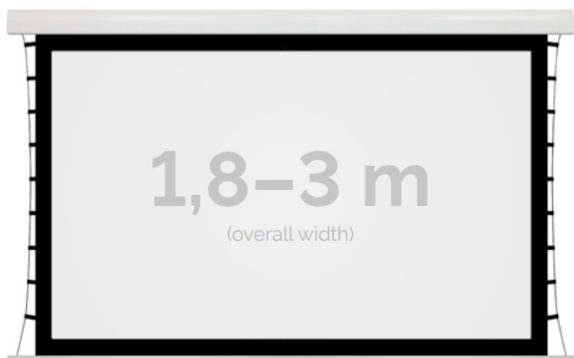

Inteligentna Elektronika

Ul. Raduńska 36A
83-333 Chmielno

Tel.: +48 730 90 60 90

E-mail: info@centrumprojekcji.pl

Nazwa

**Ekran Elektryczny Ścienno-Sufitowy Z
Napinaczami Kauber Red Label Tensioned
Black Frame BF 200 190x143 cm 4:3 94"
MPER RLT.430.200**

Cena

9 830,00 zł

Producent

Kauber

OPIS PRODUKTU

OPIS PRODUKTU:

Red Label to seria ekranów elektrycznych KAUBER, zaprojektowana z myślą o prawdziwych kinomanach. Charakterystyczną cechą tego modelu jest zwiększony dystans pomiędzy powierzchnią projekcyjną a ścianą, umożliwiającą instalację ekranu bezpośrednio nad płaskim TV. Seria Red Label posiada unikatowy system montażu, przez co instalacja jest szybka i intuicyjna.

DANE TECHNICZNE:

Format:

1:14:316:916:10 dowolny

Dostępne powierzchnie:

Clear Vision: gain 1.0 CLV Pro 8K: gain 1.2 Gray Pro: gain 0.8 MPER (perforowana): gain 1.2 ALR F3DD: gain 1.0

Kolor obudowy:

biały

Dostępne sterowanie:

wbudowane radiowenaścienne (standard)zewętrzne radiowetrigger 12Vtrigger 230Vodbiornik IR/RS

CECHY PRODUKTU

Model/Seria	Red Label Tensioned BF Black Frame
Wielkość Obszaru Roboczego (cm)	190x143
Szerokość Obszaru Roboczego (cm)	190
Wysokość Obszaru Roboczego (cm)	143
Format Obszaru Roboczego	4:3
Przekątna (cale)	94
Rodzaj Płótna	MPER
Czarna Ramka	Tak
Czarny Górny Pas	Opcja
Długość Kasety (cm)	221.6
System Napinaczy Płótna	Tak
Strona Zasilania (Z Perspektywy Widza)	Dowolna
Sterowanie Ekranem	Pilot Przewodowy Ścienny
Wysuw Płótna Z Kasety	Przedni