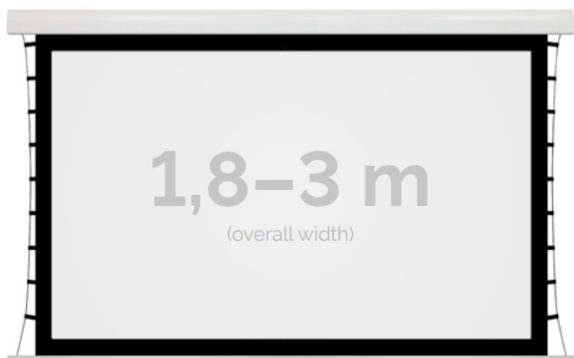

Inteligentna Elektronika

Ul. Raduńska 36A
83-333 Chmielno

Tel.: +48 730 90 60 90

E-mail: info@centrumprojekcji.pl

Nazwa

**Ekran Elektryczny Ścienno-Sufitowy Z
Napinaczami Kauber Red Label Tensioned
Black Frame BF 260 250x188 cm 4:3 123"
MPER RLT.430.260**

Cena

13 450,00 zł

Producent

Kauber

OPIS PRODUKTU

OPIS PRODUKTU:

Red Label to seria ekranów elektrycznych KAUBER, zaprojektowana z myślą o prawdziwych kinomanach. Charakterystyczną cechą tego modelu jest zwiększony dystans pomiędzy powierzchnią projekcyjną a ścianą, umożliwiającą instalację ekranu bezpośrednio nad płaskim TV. Seria Red Label posiada unikatowy system montażu, przez co instalacja jest szybka i intuicyjna.

DANE TECHNICZNE:

Format:

1:14:316:916:10 dowolny

Dostępne powierzchnie:

Clear Vision: gain 1.0 CLV Pro 8K: gain 1.2 Gray Pro: gain 0.8 MPER (perforowana): gain 1.2 ALR F3DD: gain 1.0

Kolor obudowy:

biały

Dostępne sterowanie:

wbudowane radiowenaścienne (standard)zewętrzne radiowetrigger 12Vtrigger 230Vodbiornik IR/RS

CECHY PRODUKTU

Model/Seria	Red Label Tensioned BF Black Frame
Wielkość Obszaru Roboczego (cm)	250x188
Szerokość Obszaru Roboczego (cm)	250
Wysokość Obszaru Roboczego (cm)	188
Format Obszaru Roboczego	4:3
Przekątna (cale)	123
Rodzaj Płótna	MPER
Czarna Ramka	Tak
Czarny Górny Pas	Opcja
Długość Kasety (cm)	281.6
System Napinaczy Płótna	Tak
Strona Zasilania (Z Perspektywy Widza)	Dowolna
Sterowanie Ekranem	Pilot Przewodowy Ścienny
Wysuw Płótna Z Kasety	Przedni