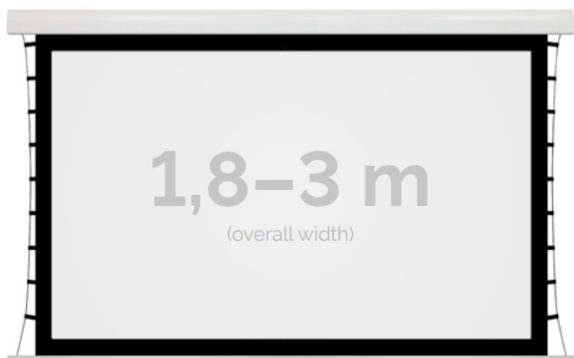

Inteligentna Elektronika

Ul. Raduńska 36A
83-333 Chmielno

Tel.: +48 730 90 60 90

E-mail: info@centrumprojekcji.pl

Nazwa

**Ekran Elektryczny Ścienno-Sufitowy Z
Napinaczami Kauber Red Label Tensioned
Black Frame BF 280 270x203 cm 4:3 133"
MPER RLT.430.280**

Cena

14 680,00 zł

Producent

Kauber

OPIS PRODUKTU

OPIS PRODUKTU:

Red Label to seria ekranów elektrycznych KAUBER, zaprojektowana z myślą o prawdziwych kinomanach. Charakterystyczną cechą tego modelu jest zwiększony dystans pomiędzy powierzchnią projekcyjną a ścianą, umożliwiającą instalację ekranu bezpośrednio nad płaskim TV. Seria Red Label posiada unikatowy system montażu, przez co instalacja jest szybka i intuicyjna.

DANE TECHNICZNE:

Format:

1:14:316:916:10 dowolny

Dostępne powierzchnie:

Clear Vision: gain 1.0 CLV Pro 8K: gain 1.2 Gray Pro: gain 0.8 MPER (perforowana): gain 1.2 ALR F3DD: gain 1.0

Kolor obudowy:

biały

Dostępne sterowanie:

wbudowane radiowenaścienne (standard)zewętrzne radiowetrigger 12Vtrigger 230Vodbiornik IR/RS

CECHY PRODUKTU

Model/Seria	Red Label Tensioned BF Black Frame
Wielkość Obszaru Roboczego (cm)	270x203
Szerokość Obszaru Roboczego (cm)	270
Wysokość Obszaru Roboczego (cm)	203
Format Obszaru Roboczego	4:3
Przekątna (cale)	133
Rodzaj Płótna	MPER
Czarna Ramka	Tak
Czarny Górny Pas	Opcja
Długość Kasety (cm)	301.6
System Napinaczy Płótna	Tak
Strona Zasilania (Z Perspektywy Widza)	Dowolna
Sterowanie Ekranem	Pilot Przewodowy Ścienny
Wysuw Płótna Z Kasety	Przedni