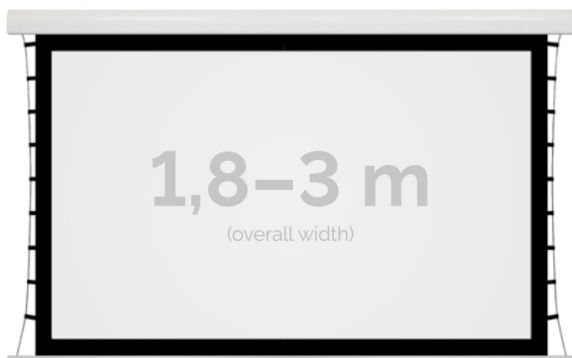

Inteligentna Elektronika

Ul. Raduńska 36A
83-333 Chmielno

Tel.: +48 730 90 60 90

E-mail: info@centrumprojekcji.pl

Nazwa

**Ekran Elektryczny Ścienno-Sufitowy Z
Napinaczami Kauber Red Label Tensioned
Black Frame BF 300 290x218 cm 4:3 143"
MPER RLT.430.300**

Cena

15 380,00 zł

Producent

Kauber

OPIS PRODUKTU

OPIS PRODUKTU:

Red Label to seria ekranów elektrycznych KAUBER, zaprojektowana z myślą o prawdziwych kinomanach. Charakterystyczną cechą tego modelu jest zwiększony dystans pomiędzy powierzchnią projekcyjną a ścianą, umożliwiającą instalację ekranu bezpośrednio nad płaskim TV. Seria Red Label posiada unikatowy system montażu, przez co instalacja jest szybka i intuicyjna.

DANE TECHNICZNE:

Format:

1:14:316:916:10 dowolny

Dostępne powierzchnie:

Clear Vision: gain 1.0 CLV Pro 8K: gain 1.2 Gray Pro: gain 0.8 MPER (perforowana): gain 1.2 ALR F3DD: gain 1.0

Kolor obudowy:

biały

Dostępne sterowanie:

wbudowane radiowenaścienne (standard)zewętrzne radiowetrigger 12Vtrigger 230Vodbiornik IR/RS

CECHY PRODUKTU

Model/Seria	Red Label Tensioned BF Black Frame
Wielkość Obszaru Roboczego (cm)	290x218
Szerokość Obszaru Roboczego (cm)	290
Wysokość Obszaru Roboczego (cm)	218
Format Obszaru Roboczego	4:3
Przekątna (cale)	143
Rodzaj Płótna	MPER
Czarna Ramka	Tak
Czarny Górny Pas	Opcja
Długość Kasety (cm)	321.6
System Napinaczy Płótna	Tak
Strona Zasilania (Z Perspektywy Widza)	Dowolna
Sterowanie Ekranem	Pilot Przewodowy Ścienny
Wysuw Płótna Z Kasety	Przedni