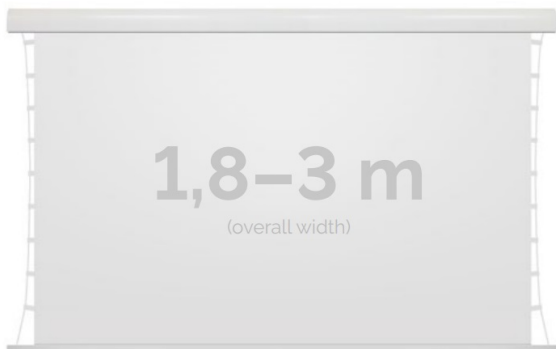

## Inteligentna Elektronika

Ul. Raduńska 36A  
83-333 Chmielno

Tel.: +48 730 90 60 90

E-mail: info@centrumprojekcji.pl

Nazwa

**Ekran Elektryczny Ścienno-Sufitowy Z  
Napinaczami Kauber Red Label Tensioned  
Edge Free EF 180 180x101 cm 16:9 81" Clear  
Vision RLTEF.180**

### OPIS PRODUKTU:

Red Label to seria ekranów elektrycznych KAUBER, zaprojektowana z myślą o prawdziwych kinomanach. Charakterystyczną cechą tego modelu jest zwiększony dystans pomiędzy powierzchnią projekcyjną a ścianą, umożliwiającą instalację ekranu bezpośrednio nad płaskim TV. Seria Red Label posiada unikatowy system montażu, przez co instalacja jest szybka i intuicyjna.

### DANE TECHNICZNE:

Format:

1:14:316:916:10 dowolny

Dostępne powierzchnie:

Clear Vision: gain 1.0 CLV Pro 8K: gain 1.2 Gray Pro: gain 0.8 MPER (perforowana): gain 1.2 ALR F3DD: gain 1.0

Kolor obudowy:

biały