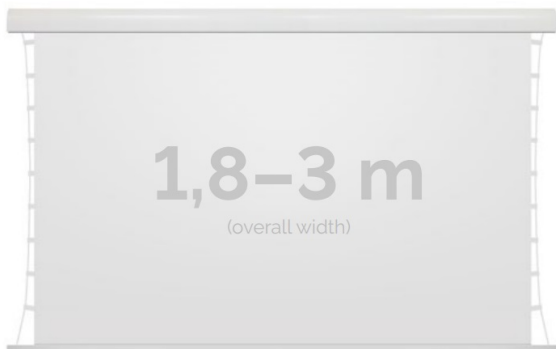

Inteligentna Elektronika

Ul. Raduńska 36A
83-333 Chmielno

Tel.: +48 730 90 60 90

E-mail: info@centrumprojekcji.pl

Nazwa

**Ekran Elektryczny Ścienno-Sufitowy Z
Napinaczami Kauber Red Label Tensioned
Edge Free EF 200 200x113 cm 16:9 90" MPER
RLTEF.200**

Cena

8 000,00 zł

Producent

Kauber

OPIS PRODUKTU

OPIS PRODUKTU:

Red Label to seria ekranów elektrycznych KAUBER, zaprojektowana z myślą o prawdziwych kinomanach. Charakterystyczną cechą tego modelu jest zwiększony dystans pomiędzy powierzchnią projekcyjną a ścianą, umożliwiającą instalację ekranu bezpośrednio nad płaskim TV. Seria Red Label posiada unikatowy system montażu, przez co instalacja jest szybka i intuicyjna.

DANE TECHNICZNE:

Format:

1:14:316:916:10 dowolny

Dostępne powierzchnie:

Clear Vision: gain 1.0 CLV Pro 8K: gain 1.2 Gray Pro: gain 0.8 MPER (perforowana): gain 1.2 ALR F3DD: gain 1.0

Kolor obudowy:

biały

Dostępne sterowanie:

wbudowane radiowe aścienne (standard) zewnętrzne radiowe trigger 12V trigger 230V odbiornik IR/RS

CECHY PRODUKTU

Model/Seria	Red Label Tensioned EF Edge Free
Wielkość Obszaru Roboczego (cm)	200x113
Szerokość Obszaru Roboczego (cm)	200
Wysokość Obszaru Roboczego (cm)	113
Format Obszaru Roboczego	16:9
Przekątna (cale)	90
Rodzaj Płótna	MPER
Czarna Ramka	Opcja
Czarny Górny Pas	Opcja
Długość Kasety (cm)	221.6
System Napinaczy Płótna	Tak
Strona Zasilania (Z Perspektywy Widza)	Dowolna
Sterowanie Ekranem	Pilot Przewodowy Ścienny
Wysuw Płótna Z Kasety	Przedni