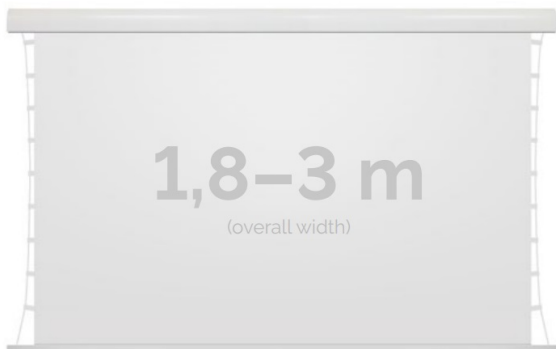

Inteligentna Elektronika

Ul. Raduńska 36A
83-333 Chmielno

Tel.: +48 730 90 60 90

E-mail: info@centrumprojekcji.pl

Nazwa

**Ekran Elektryczny Ścienno-Sufitowy Z
Napinaczami Kauber Red Label Tensioned
Edge Free EF 220 220x124 cm 16:9 99" Clear
Vision RLTEF.220**

Cena

5 580,00 zł

Producent

Kauber

OPIS PRODUKTU

OPIS PRODUKTU:

Red Label to seria ekranów elektrycznych KAUBER, zaprojektowana z myślą o prawdziwych kinomanach. Charakterystyczną cechą tego modelu jest zwiększony dystans pomiędzy powierzchnią projekcyjną a ścianą, umożliwiającą instalację ekranu bezpośrednio nad płaskim TV. Seria Red Label posiada unikatowy system montażu, przez co instalacja jest szybka i intuicyjna.

DANE TECHNICZNE:

Format:

1:14:316:916:10 dowolny

Dostępne powierzchnie:

Clear Vision: gain 1.0 CLV Pro 8K: gain 1.2 Gray Pro: gain 0.8 MPER (perforowana): gain 1.2 ALR F3DD: gain 1.0

Kolor obudowy:

biały

Dostępne sterowanie:

wbudowane radiowe aścienne (standard) zewnętrzne radiowe trigger 12V trigger 230V odbiornik IR/RS

CECHY PRODUKTU

Model/Seria	Red Label Tensioned EF Edge Free
Wielkość Obszaru Roboczego (cm)	220x124
Szerokość Obszaru Roboczego (cm)	220
Wysokość Obszaru Roboczego (cm)	124
Format Obszaru Roboczego	16:9
Przekątna (cale)	99
Rodzaj Płótna	Clear Vision
Czarna Ramka	Opcja
Czarny Górny Pas	Opcja
Długość Kasety (cm)	241.6
System Napinaczy Płótna	Tak
Strona Zasilania (Z Perspektywy Widza)	Dowolna
Sterowanie Ekranem	Pilot Przewodowy Ścienny
Wysuw Płótna Z Kasety	Przedni