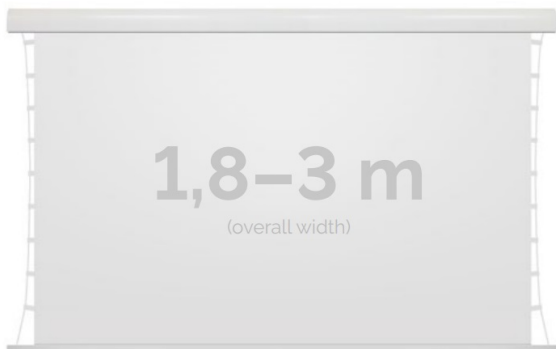

Inteligentna Elektronika

Ul. Raduńska 36A
83-333 Chmielno

Tel.: +48 730 90 60 90

E-mail: info@centrumprojekcji.pl

Nazwa

**Ekran Elektryczny Ścienno-Sufitowy Z
Napinaczami Kauber Red Label Tensioned
Edge Free EF 220 220x124 cm 16:9 99" CLV
Pro 8K RLTEF.220**

Cena

6 000,00 zł

Producent

Kauber

OPIS PRODUKTU

OPIS PRODUKTU:

Red Label to seria ekranów elektrycznych KAUBER, zaprojektowana z myślą o prawdziwych kinomanach. Charakterystyczną cechą tego modelu jest zwiększony dystans pomiędzy powierzchnią projekcyjną a ścianą, umożliwiającą instalację ekranu bezpośrednio nad płaskim TV. Seria Red Label posiada unikatowy system montażu, przez co instalacja jest szybka i intuicyjna.

NAJWAŻNIEJSZE CECHY PRODUKTU:

Ekran z napędem elektrycznym umożliwiającym jego rozwijanie/zwijanie (opcja 60 miesięcznej gwarancji na silnik ekranu) Wymiary powierzchni aktywnej na zamówienie Wał nawojowy z zamontowanym cichym napędem rurowym Aluminiowa obudowa (w standardzie biały kolor) System napinaczy zapewniający gładką i płaską powierzchnię ekranu Przełącznik ścienny natynkowy marki Somfy (w standardzie)

DANE TECHNICZNE:

Format:

1:14:316:916:10 dowolny

Dostępne powierzchnie:

Clear Vision: gain 1.0 CLV Pro 8K: gain 1.2 Gray Pro: gain 0.8 MPER (perforowana): gain 1.2 ALR F3DD: gain 1.0

Kolor obudowy:

biały

Dostępne sterowanie: