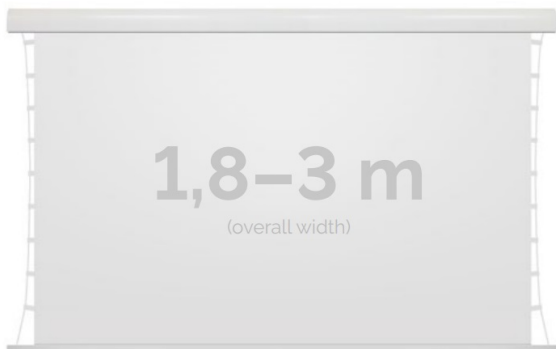

Inteligentna Elektronika

Ul. Raduńska 36A
83-333 Chmielno

Tel.: +48 730 90 60 90

E-mail: info@centrumprojekcji.pl

Nazwa

**Ekran Elektryczny Ścienno-Sufitowy Z
Napinaczami Kauber Red Label Tensioned
Edge Free EF 240 240x135 cm 16:9 108" ALR
F3DD RLTEF.240**

Cena

8 700,00 zł

Producent

Kauber

OPIS PRODUKTU

OPIS PRODUKTU:

Red Label to seria ekranów elektrycznych KAUBER, zaprojektowana z myślą o prawdziwych kinomanach. Charakterystyczną cechą tego modelu jest zwiększony dystans pomiędzy powierzchnią projekcyjną a ścianą, umożliwiającą instalację ekranu bezpośrednio nad płaskim TV. Seria Red Label posiada unikatowy system montażu, przez co instalacja jest szybka i intuicyjna.

DANE TECHNICZNE:

Format:

1:14:316:916:10 dowolny

Dostępne powierzchnie:

Clear Vision: gain 1.0 CLV Pro 8K: gain 1.2 Gray Pro: gain 0.8 MPER (perforowana): gain 1.2 ALR F3DD: gain 1.0

Kolor obudowy:

biały

Dostępne sterowanie:

wbudowane radiowe aścienne (standard) zewnętrzne radiowe trigger 12V trigger 230V odbiornik IR/RS

CECHY PRODUKTU

Model/Seria	Red Label Tensioned EF Edge Free
Wielkość Obszaru Roboczego (cm)	240x135
Szerokość Obszaru Roboczego (cm)	240
Wysokość Obszaru Roboczego (cm)	135
Format Obszaru Roboczego	16:9
Przekątna (cale)	108
Rodzaj Płótna	ALR F3DD
Czarna Ramka	Opcja
Czarny Górny Pas	Opcja
Długość Kasety (cm)	261.6
System Napinaczy Płótna	Tak
Strona Zasilania (Z Perspektywy Widza)	Dowolna
Sterowanie Ekranem	Pilot Przewodowy Ścienny
Wysuw Płótna Z Kasety	Przedni