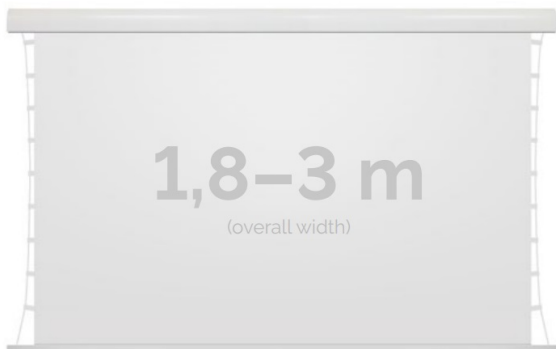

Inteligentna Elektronika

Ul. Raduńska 36A
83-333 Chmielno

Tel.: +48 730 90 60 90

E-mail: info@centrumprojekcji.pl

Nazwa

**Ekran Elektryczny Ścienno-Sufitowy Z
Napinaczami Kauber Red Label Tensioned
Edge Free EF 240 240x135 cm 16:9
108"MPER RLTEF.240**

Cena

10 030,00 zł

Producent

Kauber

OPIS PRODUKTU

OPIS PRODUKTU:

Red Label to seria ekranów elektrycznych KAUBER, zaprojektowana z myślą o prawdziwych kinomanach. Charakterystyczną cechą tego modelu jest zwiększony dystans pomiędzy powierzchnią projekcyjną a ścianą, umożliwiającą instalację ekranu bezpośrednio nad płaskim TV. Seria Red Label posiada unikatowy system montażu, przez co instalacja jest szybka i intuicyjna.

DANE TECHNICZNE:

Format:

1:14:316:916:10 dowolny

Dostępne powierzchnie:

Clear Vision: gain 1.0 CLV Pro 8K: gain 1.2 Gray Pro: gain 0.8 MPER (perforowana): gain 1.2 ALR F3DD: gain 1.0

Kolor obudowy:

biały

Dostępne sterowanie:

wbudowane radiowe aścienne (standard) zewnętrzne radiowe trigger 12V trigger 230V odbiornik IR/RS

CECHY PRODUKTU

Model/Seria	Red Label Tensioned EF Edge Free
Wielkość Obszaru Roboczego (cm)	240x135
Szerokość Obszaru Roboczego (cm)	240
Wysokość Obszaru Roboczego (cm)	135
Format Obszaru Roboczego	16:9
Przekątna (cale)	108
Rodzaj Płótna	MPER
Czarna Ramka	Opcja
Czarny Górny Pas	Opcja
Długość Kasety (cm)	261.6
System Napinaczy Płótna	Tak
Strona Zasilania (Z Perspektywy Widza)	Dowolna
Sterowanie Ekranem	Pilot Przewodowy Ścienny
Wysuw Płótna Z Kasety	Przedni