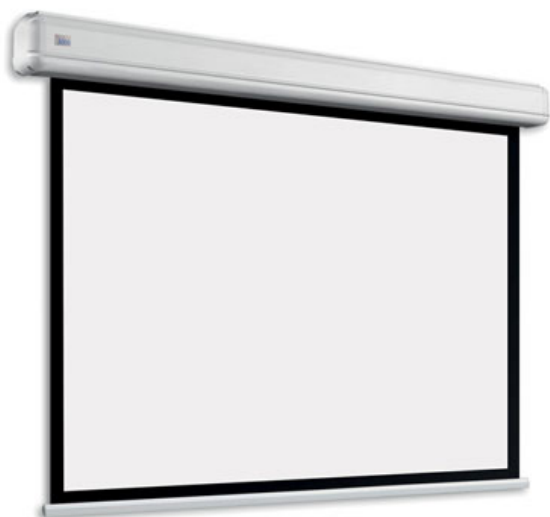

## Inteligentna Elektronika

Ul. Raduńska 36A  
83-333 Chmielno

Tel.: +48 730 90 60 90

E-mail: info@centrumprojekcji.pl

Nazwa

**Ekran Elektryczny Ścienny Sufitowy Adeo  
Elegance B05 180 1800 200 2000 4:3 89 cali  
Vision White PRO Reference Grey 2 +  
Czarne Ramki 5 cm 50 mm**

## OPIS PRODUKTU

Ekran Elektryczny ELEGANCE KOD PRONELEGANCE-XXXXXB05 (Czarne Ramki 50 mm)

Ekran elektryczny do montażu ściennego z czarnymi ramkami 50 mm. Malowany proszkowo w kolorze białym matowym (standard) lub matowym czarnym (bezpłatnie dla ekranów do szerokości kasety 2000mm format 1:1 i do 2500mm szerokości kasety dla pozostałych formatów). Kasetę z zaokrąglonymi zakończeniami. Wysuw materiału z tyłu kasety (dostępna opcja z wysuwem materiału z przodu kasety). Silnik po lewej stronie, silnik po prawej stronie dostępny do szerokości całkowitej 2000 mm w formacie 1:1 i do 2500 mm dla innych formatów. Powierzchnie projekcyjne wykonane z PVC bez kadmu, opatrzone certyfikatem trudnopalności. Zgodność z dyrektywami: niskonapięciowe, kompatybilność elektromagnetyczna, sprzęt radiowy, zużycie ekoprojektu, ROHS, przepisy dotyczące odpadów (WEEE) oraz bezpieczeństwo produktów. Zestaw do montażu ściennego i sufitowego w komplecie. Elektryczny przełącznik ścienny w komplecie (wersja ekranów ze standardowym silnikiem). Nadajnik w komplecie (wersja ekranów elektrycznych z wbudowanym sterowaniem radiowym). Wielojęzyczna instrukcja obsługi w komplecie. Możliwość personalizacji rozmiaru i formatu na życzenie. Możliwość personalizacji rozmiaru i formatu na życzenie.

WARIANTY-> Konfiguracja standardowa produktu: silnik z prawej strony (lewa dla ekranów powyżej 2500mm, przy formacie 1:1 do 2000), biała kasetę, wysuw materiału z tyłu kasety KOD OPIS SRI SILNIK z wbudowanym bezprzewodowym sterowaniem radiowym (pilot w komplecie)