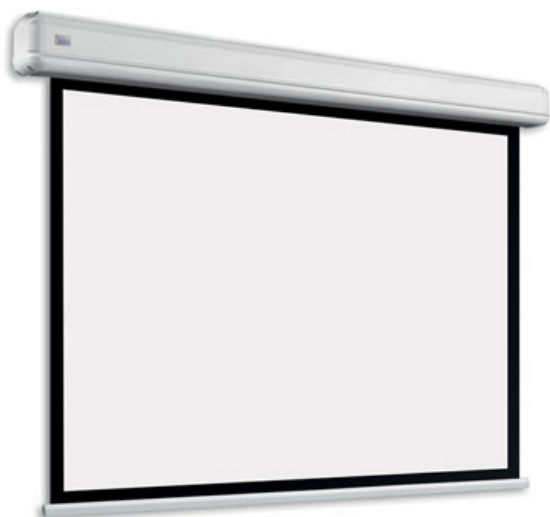

Inteligentna Elektronika

Ul. Raduńska 36A
83-333 Chmielno

Tel.: +48 730 90 60 90

E-mail: info@centrumprojekcji.pl

Nazwa

**Ekran Elektryczny Ścienny Sufitowy Adeo
Elegance B05 230 2300 250 2500 16:10 107
cali Vision White PRO Reference Grey 2 +
Czarne Ramki 5 cm 50 mm**

Cena

3 650,00 zł

Producent

AdeoScreen

OPIS PRODUKTU

Ekran Elektryczny ELEGANCE KOD PRONELEGANCE-XXXXXB05 (Czarne Ramki 50 mm)

Ekran elektryczny do montażu ściennego z czarnymi ramkami 50 mm. Malowany proszkowo w kolorze białym matowym (standard) lub matowym czarnym (bezpłatnie dla ekranów do szerokości kasety 2000mm format 1:1 i do 2500mm szerokości kasety dla pozostałych formatów). Kasetę z zaokrąglonymi zakończeniami. Wysuw materiału z tyłu kasety (dostępna opcja z wysuwem materiału z przodu kasety). Silnik po lewej stronie, silnik po prawej stronie dostępny do szerokości całkowitej 2000 mm w formacie 1:1 i do 2500 mm dla innych formatów. Powierzchnie projekcyjne wykonane z PVC bez kadmu, opatrzone certyfikatem trudnopalności. Zgodność z dyrektywami: niskonapięciowe, kompatybilność elektromagnetyczna, sprzęt radiowy, zużycie ekoprojektu, ROHS, przepisy dotyczące odpadów (WEEE) oraz bezpieczeństwo produktów. Zestaw do montażu ściennego i sufitowego w komplecie. Elektryczny przełącznik ścienny w komplecie (wersja ekranów ze standardowym silnikiem). Nadajnik w komplecie (wersja ekranów elektrycznych z wbudowanym sterowaniem radiowym). Wielojęzyczna instrukcja obsługi w komplecie. Możliwość personalizacji rozmiaru i formatu na życzenie. Możliwość personalizacji rozmiaru i formatu na życzenie.

WARIANTY-> Konfiguracja standardowa produktu: silnik z prawej strony (lewa dla ekranów powyżej 2500mm, przy formacie 1:1 do 2000), biała kasetę, wysuw materiału z tyłu kasety KOD OPIS SRI SILNIK z wbudowanym bezprzewodowym sterowaniem radiowym (pilot w komplecie)