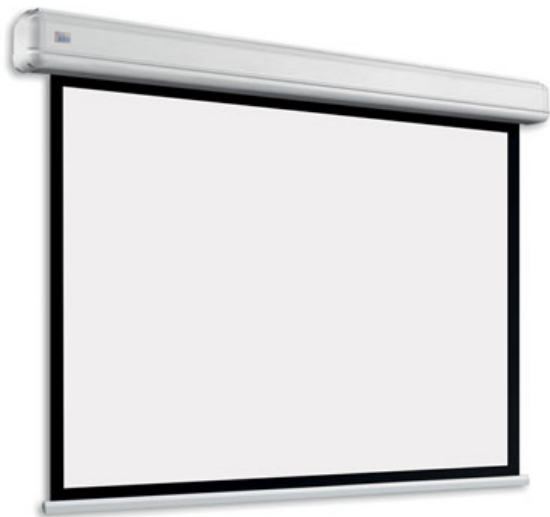

Inteligentna Elektronika

Ul. Raduńska 36A
83-333 Chmielno

Tel.: +48 730 90 60 90

E-mail: info@centrumprojekcji.pl

Nazwa

**Ekran Elektryczny Ścienny Sufitowy Adeo
Elegance B05 280 2800 3000 16:10 130
cali Vision White PRO Reference Grey 2 +
Czarne Ramki 5 cm 50 mm**

Cena

4 200,00 zł

Producent

AdeoScreen

OPIS PRODUKTU

Ekran Elektryczny ELEGANCE KOD PRONELEGANCE-XXXXXB05 (Czarne Ramki 50 mm)

Ekran elektryczny do montażu ściennego z czarnymi ramkami 50 mm. Malowany proszkowo w kolorze białym matowym (standard) lub matowym czarnym (bezpłatnie dla ekranów do szerokości kasety 2000mm format 1:1 i do 2500mm szerokości kasety dla pozostałych formatów). Kasetę z zaokrąglonymi zakończeniami. Wysuw materiału z tyłu kasety (dostępna opcja z wysuwem materiału z przodu kasety). Silnik po lewej stronie, silnik po prawej stronie dostępny do szerokości całkowitej 2000 mm w formacie 1:1 i do 2500 mm dla innych formatów. Powierzchnie projekcyjne wykonane z PVC bez kadmu, opatrzone certyfikatem trudnopalności. Zgodność z dyrektywami: niskonapięciowe, kompatybilność elektromagnetyczna, sprzęt radiowy, zużycie ekoprojektu, ROHS, przepisy dotyczące odpadów (WEEE) oraz bezpieczeństwo produktów. Zestaw do montażu ściennego i sufitowego w komplecie. Elektryczny przełącznik ścienny w komplecie (wersja ekranów ze standardowym silnikiem). Nadajnik w komplecie (wersja ekranów elektrycznych z wbudowanym sterowaniem radiowym). Wielojęzyczna instrukcja obsługi w komplecie. Możliwość personalizacji rozmiaru i formatu na życzenie. Możliwość personalizacji rozmiaru i formatu na życzenie.

WARIANTY-> Konfiguracja standardowa produktu: silnik z prawej strony (lewa dla ekranów powyżej 2500mm, przy formacie 1:1 do 2000), biała kasetę, wysuw materiału z tyłu kasety KOD OPIS SRI SILNIK z wbudowanym bezprzewodowym sterowaniem radiowym (pilot w komplecie)

WYCENA INDYWIDUALNA SIO Silnik IO-homecontrol® ze zintegrowanym radiowo nadajnikiem RF i standardowym odbiornikiem WYCENA INDYWIDUALNA LEF LEWA strona montażu silnika lub korbki

PRZODU kasety

BEZ DOPŁATY FR Wysuw materiału Z

odwrotnie nawinięta (Reverse Roll)

BEZ DOPŁATY RR Powierzchnia

BEZ DOPŁATY S03