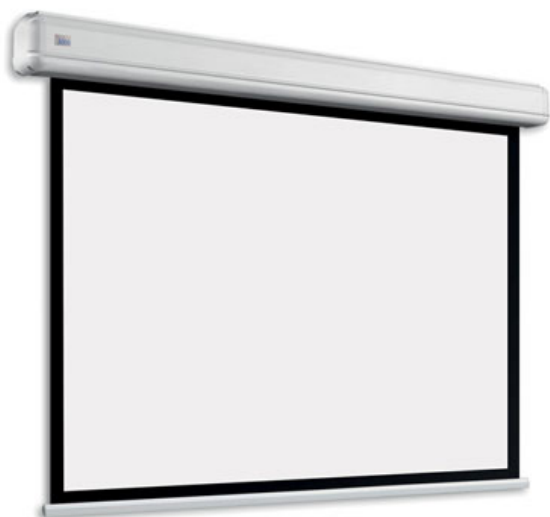

Inteligentna Elektronika

Ul. Raduńska 36A
83-333 Chmielno

Tel.: +48 730 90 60 90

E-mail: info@centrumprojekcji.pl

Nazwa

**Ekran Elektryczny Ścienny Sufitowy Adeo
Elegance B05 330 3300 350 3500 16:9 149
cali Vision White PRO Reference Grey 2 +
Czarne Ramki 5 cm 50 mm**

Cena

4 750,00 zł

Producent

AdeoScreen

OPIS PRODUKTU

Ekran Elektryczny ELEGANCE KOD PRONELEGANCE-XXXXXB05 (Czarne Ramki 50 mm)

Ekran elektryczny do montażu ściennego z czarnymi ramkami 50 mm. Malowany proszkowo w kolorze białym matowym (standard) lub matowym czarnym (bezpłatnie dla ekranów do szerokości kasety 2000mm format 1:1 i do 2500mm szerokości kasety dla pozostałych formatów). Kasetę z zaokrąglonymi zakończeniami. Wysuw materiału z tyłu kasety (dostępna opcja z wysuwem materiału z przodu kasety). Silnik po lewej stronie, silnik po prawej stronie dostępny do szerokości całkowitej 2000 mm w formacie 1:1 i do 2500 mm dla innych formatów. Powierzchnie projekcyjne wykonane z PVC bez kadmu, opatrzone certyfikatem trudnopalności. Zgodność z dyrektywami: niskonapięciowe, kompatybilność elektromagnetyczna, sprzęt radiowy, zużycie ekoprojektu, ROHS, przepisy dotyczące odpadów (WEEE) oraz bezpieczeństwo produktów. Zestaw do montażu ściennego i sufitowego w komplecie. Elektryczny przełącznik ścienny w komplecie (wersja ekranów ze standardowym silnikiem). Nadajnik w komplecie (wersja ekranów elektrycznych z wbudowanym sterowaniem radiowym). Wielojęzyczna instrukcja obsługi w komplecie. Możliwość personalizacji rozmiaru i formatu na życzenie. Możliwość personalizacji rozmiaru i formatu na życzenie.

WARIANTY-> Konfiguracja standardowa produktu: silnik z prawej strony (lewa dla ekranów powyżej 2500mm, przy formacie 1:1 do 2000), biała kasetę, wysuw materiału z tyłu kasety KOD OPIS SRI SILNIK z wbudowanym bezprzewodowym sterowaniem radiowym (pilot w komplecie)