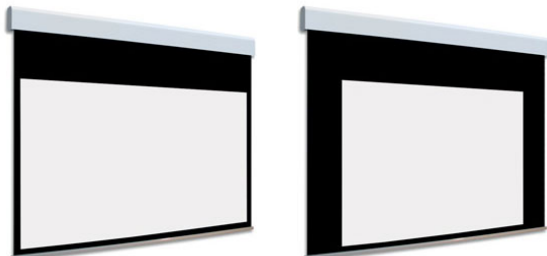

Inteligentna Elektronika

Ul. Raduńska 36A
83-333 Chmielno

Tel.: +48 730 90 60 90

E-mail: info@centrumprojektacji.pl

Nazwa

**Ekran Elektryczny Ścienne Sufitowy Z
Dwoma Powierzchniami Projekcyjnymi
Adeo BiFormat 225 2250 16:10 Vision White
Pro Reference White Grey**

Cena

7 400,00 zł

Producent

AdeoScreen

OPIS PRODUKTU

Ekran elektryczny BIFORMAT KOD PDUABIFORMAT-XXXXXNOB (Bez Czarnych Ramek)

Naścienny, elektryczny ekran z dwoma niezależnymi powierzchniami projekcyjnymi. Ekran bez czarnych ramek. Aluminiowa kasetka, zakończona bokami z utlenionego aluminium, malowana proszkowo na biało (połysk). Przedni wysuw materiału. Silnik montowany po prawej stronie. Powierzchnie projekcyjne wykonane z PVC bez kadmu, opatrzone certyfikatem trudnopalności. Zgodność z dyrektywami: niskonapięciowe, kompatybilność elektromagnetyczna, sprzęt radiowy, zużycie ekoprojektu, ROHS, przepisy dotyczące odpadów (WEEE) oraz bezpieczeństwo produktów. Zestaw do szybkiego montażu ściennego oraz sufitowego w komplecie. Dwa przełączniki ściennie w komplecie (tylko dla ekranów ze standardowymi silnikami). Nadajnik w komplecie (wersja ekranów z wbudowanym sterowaniem radiowym). Wielojęzyczna instrukcja obsługi w komplecie. Możliwość personalizacji rozmiaru i formatu na życzenie.

Konfiguracja standardowa produktu: silnik z prawej strony, biały aluminiowy obciążnik, wysuw materiału z przodu kasetki. KOD OPIS RR Powierzchnia odwrotnie nawinięta (Reverse Roll) N/AS99 Kolor na życzenie (z palety RAL) WYCENA INDYWIDUALNA

CECHY PRODUKTU

Model/Seria

Adeo / BiFormat

Format Obszaru Roboczego

16:10

Rodzaj Płótna	Vision White Pro Reference White Grey
Czarna Ramka	Nie
Czarny Górny Pas	Nie
Długość Kasety (cm)	225
System Napinaczy Płótna	Nie
Strona Zasilania (Z Perspektywy Widza)	Dowolna
Sterowanie Ekranem	Pilot Przewodowy Ścienny
Wysuw Płótna Z Kasety	Przedni Lub Tylny