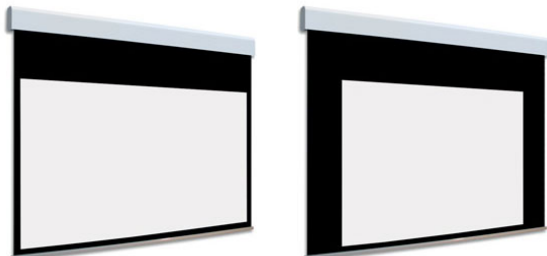

## Inteligentna Elektronika

Ul. Raduńska 36A  
83-333 Chmielno

Tel.: +48 730 90 60 90

E-mail: info@centrumprojekcji.pl

Nazwa

**Ekran Elektryczny Ścienne Sufitowy Z  
Dwoma Powierzchniami Projekcyjnymi  
Adeo BiFormat 225 2250 16:9 Vision White  
Pro Reference White Grey**

## OPIS PRODUKTU

Ekran elektryczny BIFORMAT KOD PDUABIFORMAT-XXXXXNOB (Bez Czarnych Ramek)

Naścienny, elektryczny ekran z dwoma niezależnymi powierzchniami projekcyjnymi. Ekran bez czarnych ramek. Aluminiowa kaseca, zakończona bokami z utlenionego aluminium, malowana proszkowo na biało (połysk). Przedni wysuw materiału. Silnik montowany po prawej stronie. Powierzchnie projekcyjne wykonane z PVC bez kadmu, opatrzone certyfikatem trudnopalności. Zgodność z dyrektywami: niskonapięciowe, kompatybilność elektromagnetyczna, sprzęt radiowy, zużycie ekoprojektu, ROHS, przepisy dotyczące odpadów (WEEE) oraz bezpieczeństwo produktów. Zestaw do szybkiego montażu ściennego oraz sufitowego w komplecie. Dwa przełączniki ściennie w komplecie (tylko dla ekranów ze standardowymi silnikami). Nadajnik w komplecie (wersja ekranów z wbudowanym sterowaniem radiowym). Wielojęzyczna instrukcja obsługi w komplecie. Możliwość personalizacji rozmiaru i formatu na życzenie.

Konfiguracja standardowa produktu: silnik z prawej strony, biały aluminiowy obciążnik, wysuw materiału z przodu kasety. KOD OPIS RR Powierzchnia odwrotnie nawinięta (Reverse Roll) N/AS99 Kolor na życzenie (z palety RAL) WYCENA INDYWIDUALNA

## CECHY PRODUKTU

Model/Seria

**Adeo / BiFormat**

Format Obszaru Roboczego

**16:9**

Rodzaj Płótna	<b>Vision White Pro Reference White Grey</b>
Czarna Ramka	<b>Nie</b>
Czarny Górny Pas	<b>Nie</b>
Długość Kasety (cm)	<b>225</b>
System Napinaczy Płótna	<b>Nie</b>
Strona Zasilania (Z Perspektywy Widza)	<b>Dowolna</b>
Sterowanie Ekranem	<b>Pilot Przewodowy Ścienny</b>
Wysuw Płótna Z Kasety	<b>Przedni Lub Tylny</b>