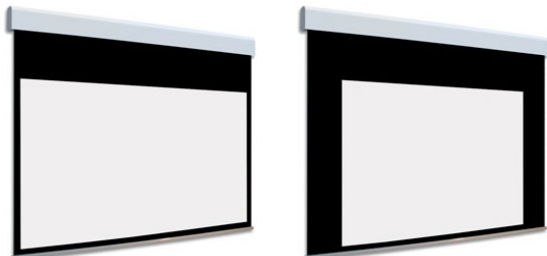

Inteligentna Elektronika

Ul. Raduńska 36A
83-333 Chmielno

Tel.: +48 730 90 60 90

E-mail: info@centrumprojekcji.pl

Nazwa

**Ekran Elektryczny Ścienny Sufitowy Z
Dwoma Powierzchniami Projekcyjnymi
Adeo BiFormat 225 2250 16:9 Vision White
Pro Reference White Grey**

Cena

7 400,00 zł

Producent

AdeoScreen

OPIS PRODUKTU

Ekran elektryczny BIFORMAT KOD PDUABIFORMAT-XXXXXNOB (Bez Czarnych Ramek)

Naścienny, elektryczny ekran z dwoma niezależnymi powierzchniami projekcyjnymi. Ekran bez czarnych ramek. Aluminiowa kaseca, zakończona bokami z utlenionego aluminium, malowana proszkowo na biało (połysk). Przedni wysuw materiału. Silnik montowany po prawej stronie. Powierzchnie projekcyjne wykonane z PVC bez kadmu, opatrzone certyfikatem trudnopalności. Zgodność z dyrektywami: niskonapięciowe, kompatybilność elektromagnetyczna, sprzęt radiowy, zużycie ekoprojektu, ROHS, przepisy dotyczące odpadów (WEEE) oraz bezpieczeństwo produktów. Zestaw do szybkiego montażu ściennego oraz sufitowego w komplecie. Dwa przełączniki naściennych w komplecie (tylko dla ekranów ze standardowymi silnikami). Nadajnik w komplecie (wersja ekranów z wbudowanym sterowaniem radiowym). Wielojęzyczna instrukcja obsługi w komplecie. Możliwość personalizacji rozmiaru i formatu na życzenie.

Konfiguracja standardowa produktu: silnik z prawej strony, biały aluminiowy obciążnik, wysuw materiału z przodu kasety. KOD OPIS RR Powierzchnia odwrotnie nawinięta (Reverse Roll) N/AS99 Kolor na życzenie (z palety RAL) WYCENA INDYWIDUALNA

CECHY PRODUKTU

Model/Seria

Adeo / BiFormat

Format Obszaru Roboczego

16:9

Rodzaj Płótna	Vision White Pro Reference White Grey
Czarna Ramka	Nie
Czarny Górny Pas	Nie
Długość Kasety (cm)	225
System Napinaczy Płótna	Nie
Strona Zasilania (Z Perspektywy Widza)	Dowolna
Sterowanie Ekranem	Pilot Przewodowy Ścienny
Wysuw Płótna Z Kasety	Przedni Lub Tylny