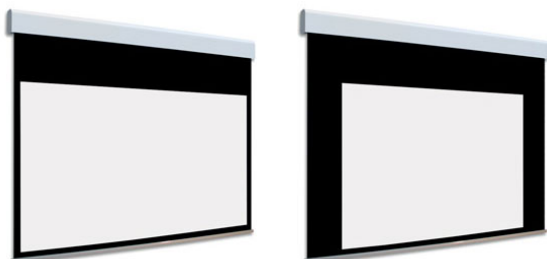

Inteligentna Elektronika

Ul. Raduńska 36A
83-333 Chmielno

Tel.: +48 730 90 60 90

E-mail: info@centrumprojekcji.pl

Nazwa

**Ekran Elektryczny Ścienny Sufitowy Z
Dwoma Powierzchniami Projekcyjnymi
Adeo BiFormat 225 2250 21:9 Vision White
Pro Reference White Grey**

Cena

7 400,00 zł

Producent

AdeoScreen

OPIS PRODUKTU

Ekran elektryczny BIFORMAT KOD PDUABIFORMAT-XXXXXNOB (Bez Czarnych Ramek)

Naścienny, elektryczny ekran z dwoma niezależnymi powierzchniami projekcyjnymi. Ekran bez czarnych ramek. Aluminiowa kaseca, zakończona bokami z utlenionego aluminium, malowana proszkowo na biało (połysk). Przedni wysuw materiału. Silnik montowany po prawej stronie. Powierzchnie projekcyjne wykonane z PVC bez kadmu, opatrzone certyfikatem trudnopalności. Zgodność z dyrektywami: niskonapięciowe, kompatybilność elektromagnetyczna, sprzęt radiowy, zużycie ekoprojektu, ROHS, przepisy dotyczące odpadów (WEEE) oraz bezpieczeństwo produktów. Zestaw do szybkiego montażu ściennego oraz sufitowego w komplecie. Dwa przełączniki naściennych w komplecie (tylko dla ekranów ze standardowymi silnikami). Nadajnik w komplecie (wersja ekranów z wbudowanym sterowaniem radiowym). Wielojęzyczna instrukcja obsługi w komplecie. Możliwość personalizacji rozmiaru i formatu na życzenie.

Konfiguracja standardowa produktu: silnik z prawej strony, biały aluminiowy obciążnik, wysuw materiału z przodu kasety. KOD OPIS RR Powierzchnia odwrotnie nawinięta (Reverse Roll) N/AS99 Kolor na życzenie (z palety RAL) WYCENA INDYWIDUALNA

CECHY PRODUKTU

Model/Seria

Adeo / BiFormat

Format Obszaru Roboczego

21:9

Rodzaj Płótna	Vision White Pro Reference White Grey
Czarna Ramka	Nie
Czarny Górny Pas	Nie
Długość Kasety (cm)	225
System Napinaczy Płótna	Nie
Strona Zasilania (Z Perspektywy Widza)	Dowolna
Sterowanie Ekranem	Pilot Przewodowy Ścienny
Wysuw Płótna Z Kasety	Przedni Lub Tylny