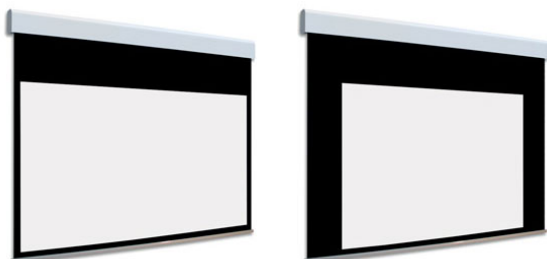

Inteligentna Elektronika

Ul. Raduńska 36A
83-333 Chmielno

Tel.: +48 730 90 60 90

E-mail: info@centrumprojekcji.pl

Nazwa

**Ekran Elektryczny Ścienne Sufitowy Z
Dwoma Powierzchniami Projekcyjnymi
Adeo BiFormat 225 2250 21:9 Vision White
Pro Reference White Grey**

Cena

7 400,00 zł

Producent

AdeoScreen

OPIS PRODUKTU

Ekran elektryczny BIFORMAT KOD PDUABIFORMAT-XXXXXNOB (Bez Czarnych Ramek)

Naścienny, elektryczny ekran z dwoma niezależnymi powierzchniami projekcyjnymi. Ekran bez czarnych ramek. Aluminiowa kaseca, zakończona bokami z utlenionego aluminium, malowana proszkowo na biało (połysk). Przedni wysuw materiału. Silnik montowany po prawej stronie. Powierzchnie projekcyjne wykonane z PVC bez kadmu, opatrzone certyfikatem trudnopalności. Zgodność z dyrektywami: niskonapięciowe, kompatybilność elektromagnetyczna, sprzęt radiowy, zużycie ekoprojektu, ROHS, przepisy dotyczące odpadów (WEEE) oraz bezpieczeństwo produktów. Zestaw do szybkiego montażu ściennego oraz sufitowego w komplecie. Dwa przełączniki ściennie w komplecie (tylko dla ekranów ze standardowymi silnikami). Nadajnik w komplecie (wersja ekranów z wbudowanym sterowaniem radiowym). Wielojęzyczna instrukcja obsługi w komplecie. Możliwość personalizacji rozmiaru i formatu na życzenie.

Konfiguracja standardowa produktu: silnik z prawej strony, biały aluminiowy obciążnik, wysuw materiału z przodu kasety. KOD OPIS RR Powierzchnia odwrotnie nawinięta (Reverse Roll) N/AS99 Kolor na życzenie (z palety RAL) WYCENA INDYWIDUALNA

CECHY PRODUKTU

Model/Seria

Adeo / BiFormat

Format Obszaru Roboczego

21:9

Rodzaj Płótna	Vision White Pro Reference White Grey
Czarna Ramka	Nie
Czarny Górny Pas	Nie
Długość Kasety (cm)	225
System Napinaczy Płótna	Nie
Strona Zasilania (Z Perspektywy Widza)	Dowolna
Sterowanie Ekranem	Pilot Przewodowy Ścienny
Wysuw Płótna Z Kasety	Przedni Lub Tylny