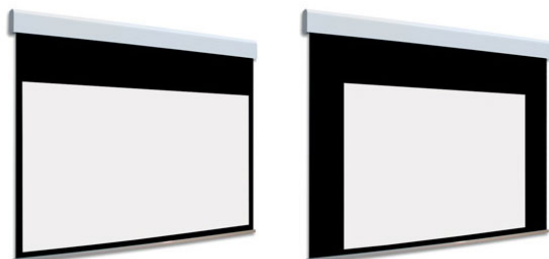

Inteligentna Elektronika

Ul. Raduńska 36A
83-333 Chmielno

Tel.: +48 730 90 60 90

E-mail: info@centrumprojekcji.pl

Nazwa

**Ekran Elektryczny Ścienne Sufitowy Z
Dwoma Powierzchniami Projekcyjnymi
Adeo BiFormat 225 2250 4:3 Vision White
Pro Reference White Grey**

Cena

7 400,00 zł

Producent

AdeoScreen

OPIS PRODUKTU

Ekran elektryczny BIFORMAT KOD PDUABIFORMAT-XXXXXNOB (Bez Czarnych Ramek)

Naścienny, elektryczny ekran z dwoma niezależnymi powierzchniami projekcyjnymi. Ekran bez czarnych ramek. Aluminiowa kaseca, zakończona bokami z utlenionego aluminium, malowana proszkowo na biało (połysk). Przedni wysuw materiału. Silnik montowany po prawej stronie. Powierzchnie projekcyjne wykonane z PVC bez kadmu, opatrzone certyfikatem trudnopalności. Zgodność z dyrektywami: niskonapięciowe, kompatybilność elektromagnetyczna, sprzęt radiowy, zużycie ekoprojektu, ROHS, przepisy dotyczące odpadów (WEEE) oraz bezpieczeństwo produktów. Zestaw do szybkiego montażu ściennego oraz sufitowego w komplecie. Dwa przełączniki ściennie w komplecie (tylko dla ekranów ze standardowymi silnikami). Nadajnik w komplecie (wersja ekranów z wbudowanym sterowaniem radiowym). Wielojęzyczna instrukcja obsługi w komplecie. Możliwość personalizacji rozmiaru i formatu na życzenie.

Konfiguracja standardowa produktu: silnik z prawej strony, biały aluminiowy obciążnik, wysuw materiału z przodu kasety. KOD OPIS RR Powierzchnia odwrotnie nawinięta (Reverse Roll) N/AS99 Kolor na życzenie (z palety RAL) WYCENA INDYWIDUALNA

CECHY PRODUKTU

Model/Seria

Adeo / BiFormat

Format Obszaru Roboczego

4:3

Rodzaj Płótna	Vision White Pro Reference White Grey
Czarna Ramka	Nie
Czarny Górny Pas	Nie
Długość Kasety (cm)	225
System Napinaczy Płótna	Nie
Strona Zasilania (Z Perspektywy Widza)	Dowolna
Sterowanie Ekranem	Pilot Przewodowy Ścienny
Wysuw Płótna Z Kasety	Przedni Lub Tylny