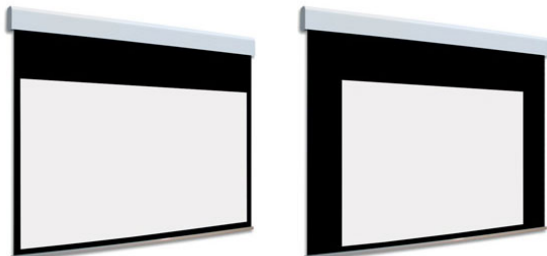

## Inteligentna Elektronika

Ul. Raduńska 36A  
83-333 Chmielno

Tel.: +48 730 90 60 90

E-mail: info@centrumprojekcji.pl

Nazwa

**Ekran Elektryczny Ścienne Sufitowy Z  
Dwoma Powierzchniami Projekcyjnymi  
Adeo BiFormat 250 2500 16:10 Vision White  
Pro Reference White Grey**

## OPIS PRODUKTU

Ekran elektryczny BIFORMAT KOD PDUABIFORMAT-XXXXXNOB (Bez Czarnych Ramek)

Naścienny, elektryczny ekran z dwoma niezależnymi powierzchniami projekcyjnymi. Ekran bez czarnych ramek. Aluminiowa kaseca, zakończona bokami z utlenionego aluminium, malowana proszkowo na biało (połysk). Przedni wysuw materiału. Silnik montowany po prawej stronie. Powierzchnie projekcyjne wykonane z PVC bez kadmu, opatrzone certyfikatem trudnopalności. Zgodność z dyrektywami: niskonapięciowe, kompatybilność elektromagnetyczna, sprzęt radiowy, zużycie ekoprojektu, ROHS, przepisy dotyczące odpadów (WEEE) oraz bezpieczeństwo produktów. Zestaw do szybkiego montażu ściennego oraz sufitowego w komplecie. Dwa przełączniki ściennie w komplecie (tylko dla ekranów ze standardowymi silnikami). Nadajnik w komplecie (wersja ekranów z wbudowanym sterowaniem radiowym). Wielojęzyczna instrukcja obsługi w komplecie. Możliwość personalizacji rozmiaru i formatu na życzenie.

Konfiguracja standardowa produktu: silnik z prawej strony, biały aluminiowy obciążnik, wysuw materiału z przodu kasety. KOD OPIS RR Powierzchnia odwrotnie nawinięta (Reverse Roll) N/AS99 Kolor na życzenie (z palety RAL) WYCENA INDYWIDUALNA

## CECHY PRODUKTU

Model/Seria

**Adeo / BiFormat**

Format Obszaru Roboczego

**16:10**

Rodzaj Płótna	<b>Vision White Pro Reference White Grey</b>
Czarna Ramka	<b>Nie</b>
Czarny Górny Pas	<b>Nie</b>
Długość Kasety (cm)	<b>250</b>
System Napinaczy Płótna	<b>Nie</b>
Strona Zasilania (Z Perspektywy Widza)	<b>Dowolna</b>
Sterowanie Ekranem	<b>Pilot Przewodowy Ścienny</b>
Wysuw Płótna Z Kasety	<b>Przedni Lub Tylny</b>