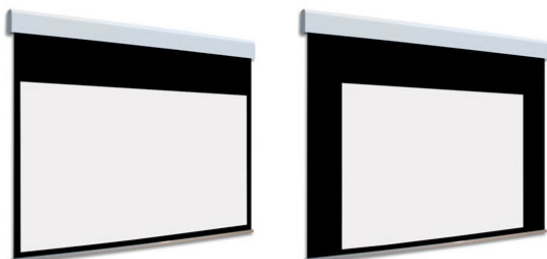

## Inteligentna Elektronika

Ul. Raduńska 36A  
83-333 Chmielno

Tel.: +48 730 90 60 90

E-mail: info@centrumprojekcji.pl

Nazwa

**Ekran Elektryczny Ścienny Sufitowy Z  
Dwoma Powierzchniami Projekcyjnymi  
Adeo BiFormat 250 2500 16:10 Vision White  
Pro Reference White Grey**

## OPIS PRODUKTU

Ekran elektryczny BIFORMAT KOD PDUABIFORMAT-XXXXXNOB (Bez Czarnych Ramek)

Naścienny, elektryczny ekran z dwoma niezależnymi powierzchniami projekcyjnymi. Ekran bez czarnych ramek. Aluminiowa kaseca, zakończona bokami z utlenionego aluminium, malowana proszkowo na biało (połysk). Przedni wysuw materiału. Silnik montowany po prawej stronie. Powierzchnie projekcyjne wykonane z PVC bez kadmu, opatrzone certyfikatem trudnopalności. Zgodność z dyrektywami: niskonapięciowe, kompatybilność elektromagnetyczna, sprzęt radiowy, zużycie ekoprojektu, ROHS, przepisy dotyczące odpadów (WEEE) oraz bezpieczeństwo produktów. Zestaw do szybkiego montażu ściennego oraz sufitowego w komplecie. Dwa przełączniki naściennych w komplecie (tylko dla ekranów ze standardowymi silnikami). Nadajnik w komplecie (wersja ekranów z wbudowanym sterowaniem radiowym). Wielojęzyczna instrukcja obsługi w komplecie. Możliwość personalizacji rozmiaru i formatu na życzenie.

Konfiguracja standardowa produktu: silnik z prawej strony, biały aluminiowy obciążnik, wysuw materiału z przodu kasety. KOD OPIS RR Powierzchnia odwrotnie nawinięta (Reverse Roll) N/AS99 Kolor na życzenie (z palety RAL) WYCENA INDYWIDUALNA