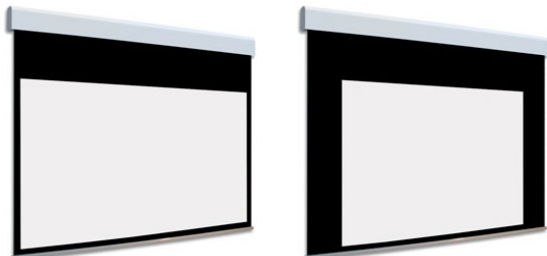

Inteligentna Elektronika

Ul. Raduńska 36A
83-333 Chmielno

Tel.: +48 730 90 60 90

E-mail: info@centrumprojekcji.pl

Nazwa

**Ekran Elektryczny Ścienny Sufitowy Z
Dwoma Powierzchniami Projekcyjnymi
Adeo BiFormat 250 2500 21:9 Vision White
Pro Reference White Grey**

Cena

8 050,00 zł

Producent

AdeoScreen

OPIS PRODUKTU

Ekran elektryczny BIFORMAT KOD PDUABIFORMAT-XXXXXNOB (Bez Czarnych Ramek)

Naścienny, elektryczny ekran z dwoma niezależnymi powierzchniami projekcyjnymi. Ekran bez czarnych ramek. Aluminiowa kaseca, zakończona bokami z utlenionego aluminium, malowana proszkowo na biało (połysk). Przedni wysuw materiału. Silnik montowany po prawej stronie. Powierzchnie projekcyjne wykonane z PVC bez kadmu, opatrzone certyfikatem trudnopalności. Zgodność z dyrektywami: niskonapięciowe, kompatybilność elektromagnetyczna, sprzęt radiowy, zużycie ekoprojektu, ROHS, przepisy dotyczące odpadów (WEEE) oraz bezpieczeństwo produktów. Zestaw do szybkiego montażu ściennego oraz sufitowego w komplecie. Dwa przełączniki naściennych w komplecie (tylko dla ekranów ze standardowymi silnikami). Nadajnik w komplecie (wersja ekranów z wbudowanym sterowaniem radiowym). Wielojęzyczna instrukcja obsługi w komplecie. Możliwość personalizacji rozmiaru i formatu na życzenie.

Konfiguracja standardowa produktu: silnik z prawej strony, biały aluminiowy obciążnik, wysuw materiału z przodu kasety. KOD OPIS RR Powierzchnia odwrotnie nawinięta (Reverse Roll) N/AS99 Kolor na życzenie (z palety RAL) WYCENA INDYWIDUALNA

CECHY PRODUKTU

Model/Seria

Adeo / BiFormat

Format Obszaru Roboczego

21:9

Rodzaj Płótna	Vision White Pro Reference White Grey
Czarna Ramka	Nie
Czarny Górny Pas	Nie
Długość Kasety (cm)	250
System Napinaczy Płótna	Nie
Strona Zasilania (Z Perspektywy Widza)	Dowolna
Sterowanie Ekranem	Pilot Przewodowy Ścienny
Wysuw Płótna Z Kasety	Przedni Lub Tylny