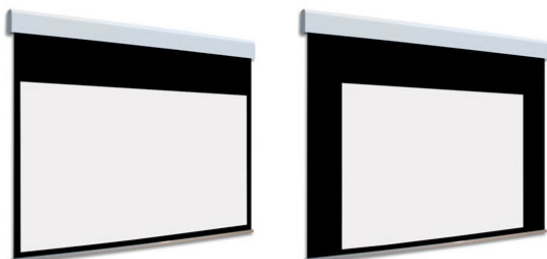

Inteligentna Elektronika

Ul. Raduńska 36A
83-333 Chmielno

Tel.: +48 730 90 60 90

E-mail: info@centrumprojektacji.pl

Nazwa

**Ekran Elektryczny Ścienne Sufitowy Z
Dwoma Powierzchniami Projekcyjnymi
Adeo BiFormat 275 2750 16:10 Vision White
Pro Reference White Grey**

Cena

8 850,00 zł

Producent

AdeoScreen

OPIS PRODUKTU

Ekran elektryczny BIFORMAT KOD PDUABIFORMAT-XXXXXNOB (Bez Czarnych Ramek)

Naścienny, elektryczny ekran z dwoma niezależnymi powierzchniami projekcyjnymi. Ekran bez czarnych ramek. Aluminiowa kaseca, zakończona bokami z utlenionego aluminium, malowana proszkowo na biało (połysk). Przedni wysuw materiału. Silnik montowany po prawej stronie. Powierzchnie projekcyjne wykonane z PVC bez kadmu, opatrzone certyfikatem trudnopalności. Zgodność z dyrektywami: niskonapięciowe, kompatybilność elektromagnetyczna, sprzęt radiowy, zużycie ekoprojektu, ROHS, przepisy dotyczące odpadów (WEEE) oraz bezpieczeństwo produktów. Zestaw do szybkiego montażu ściennego oraz sufitowego w komplecie. Dwa przełączniki ściennie w komplecie (tylko dla ekranów ze standardowymi silnikami). Nadajnik w komplecie (wersja ekranów z wbudowanym sterowaniem radiowym). Wielojęzyczna instrukcja obsługi w komplecie. Możliwość personalizacji rozmiaru i formatu na życzenie.

Konfiguracja standardowa produktu: silnik z prawej strony, biały aluminiowy obciążnik, wysuw materiału z przodu kasety. KOD OPIS RR Powierzchnia odwrotnie nawinięta (Reverse Roll) N/AS99 Kolor na życzenie (z palety RAL) WYCENA INDYWIDUALNA

CECHY PRODUKTU

Model/Seria

Adeo / BiFormat

Format Obszaru Roboczego

16:10

Rodzaj Płótna	Vision White Pro Reference White Grey
Czarna Ramka	Nie
Czarny Górny Pas	Nie
Długość Kasety (cm)	275
System Napinaczy Płótna	Nie
Strona Zasilania (Z Perspektywy Widza)	Dowolna
Sterowanie Ekranem	Pilot Przewodowy Ścienny
Wysuw Płótna Z Kasety	Przedni Lub Tylny