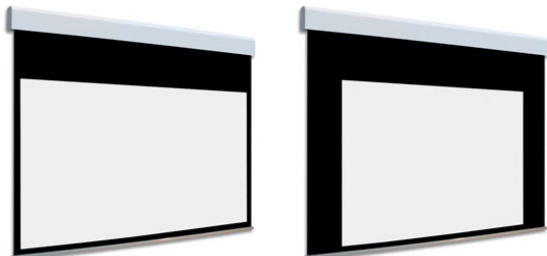

## Inteligentna Elektronika

Ul. Raduńska 36A  
83-333 Chmielno

Tel.: +48 730 90 60 90

E-mail: info@centrumprojekcji.pl

Nazwa

**Ekran Elektryczny Ścienny Sufitowy Z  
Dwoma Powierzchniami Projekcyjnymi  
Adeo BiFormat 275 2750 16:10 Vision White  
Pro Reference White Grey**

## OPIS PRODUKTU

Ekran elektryczny BIFORMAT KOD PDUABIFORMAT-XXXXXNOB (Bez Czarnych Ramek)

Naścienny, elektryczny ekran z dwoma niezależnymi powierzchniami projekcyjnymi. Ekran bez czarnych ramek. Aluminiowa kaseca, zakończona bokami z utlenionego aluminium, malowana proszkowo na biało (połysk). Przedni wysuw materiału. Silnik montowany po prawej stronie. Powierzchnie projekcyjne wykonane z PVC bez kadmu, opatrzone certyfikatem trudnopalności. Zgodność z dyrektywami: niskonapięciowe, kompatybilność elektromagnetyczna, sprzęt radiowy, zużycie ekoprojektu, ROHS, przepisy dotyczące odpadów (WEEE) oraz bezpieczeństwo produktów. Zestaw do szybkiego montażu ściennego oraz sufitowego w komplecie. Dwa przełączniki naściennych w komplecie (tylko dla ekranów ze standardowymi silnikami). Nadajnik w komplecie (wersja ekranów z wbudowanym sterowaniem radiowym). Wielojęzyczna instrukcja obsługi w komplecie. Możliwość personalizacji rozmiaru i formatu na życzenie.

Konfiguracja standardowa produktu: silnik z prawej strony, biały aluminiowy obciążnik, wysuw materiału z przodu kasety. KOD OPIS RR Powierzchnia odwrotnie nawinięta (Reverse Roll) N/AS99 Kolor na życzenie (z palety RAL) WYCENA INDYWIDUALNA

## CECHY PRODUKTU

Model/Seria

**Adeo / BiFormat**

Format Obszaru Roboczego

**16:10**

Rodzaj Płótna	<b>Vision White Pro Reference White Grey</b>
Czarna Ramka	<b>Nie</b>
Czarny Górny Pas	<b>Nie</b>
Długość Kasety (cm)	<b>275</b>
System Napinaczy Płótna	<b>Nie</b>
Strona Zasilania (Z Perspektywy Widza)	<b>Dowolna</b>
Sterowanie Ekranem	<b>Pilot Przewodowy Ścienny</b>
Wysuw Płótna Z Kasety	<b>Przedni Lub Tylny</b>