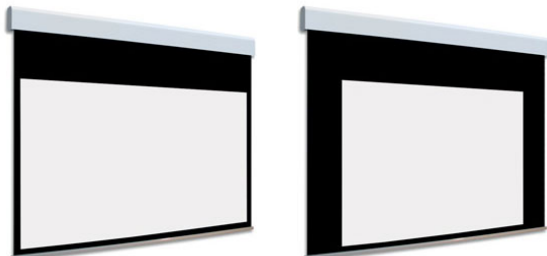

Inteligentna Elektronika

Ul. Raduńska 36A
83-333 Chmielno

Tel.: +48 730 90 60 90

E-mail: info@centrumprojekcji.pl

Nazwa

**Ekran Elektryczny Ścienne Sufitowy Z
Dwoma Powierzchniami Projekcyjnymi
Adeo BiFormat 275 2750 16:9 Vision White
Pro Reference White Grey**

Cena

8 850,00 zł

Producent

AdeoScreen

OPIS PRODUKTU

Ekran elektryczny BIFORMAT KOD PDUABIFORMAT-XXXXXNOB (Bez Czarnych Ramek)

Naścienny, elektryczny ekran z dwoma niezależnymi powierzchniami projekcyjnymi. Ekran bez czarnych ramek. Aluminiowa kaseca, zakończona bokami z utlenionego aluminium, malowana proszkowo na biało (połysk). Przedni wysuw materiału. Silnik montowany po prawej stronie. Powierzchnie projekcyjne wykonane z PVC bez kadmu, opatrzone certyfikatem trudnopalności. Zgodność z dyrektywami: niskonapięciowe, kompatybilność elektromagnetyczna, sprzęt radiowy, zużycie ekoprojektu, ROHS, przepisy dotyczące odpadów (WEEE) oraz bezpieczeństwo produktów. Zestaw do szybkiego montażu ściennego oraz sufitowego w komplecie. Dwa przełączniki naściennych w komplecie (tylko dla ekranów ze standardowymi silnikami). Nadajnik w komplecie (wersja ekranów z wbudowanym sterowaniem radiowym). Wielojęzyczna instrukcja obsługi w komplecie. Możliwość personalizacji rozmiaru i formatu na życzenie.

Konfiguracja standardowa produktu: silnik z prawej strony, biały aluminiowy obciążnik, wysuw materiału z przodu kasety. KOD OPIS RR Powierzchnia odwrotnie nawinięta (Reverse Roll) N/AS99 Kolor na życzenie (z palety RAL) WYCENA INDYWIDUALNA

CECHY PRODUKTU

Model/Seria

Adeo / BiFormat

Format Obszaru Roboczego

16:9

Rodzaj Płótna	Vision White Pro Reference White Grey
Czarna Ramka	Nie
Czarny Górny Pas	Nie
Długość Kasety (cm)	275
System Napinaczy Płótna	Nie
Strona Zasilania (Z Perspektywy Widza)	Dowolna
Sterowanie Ekranem	Pilot Przewodowy Ścienny
Wysuw Płótna Z Kasety	Przedni Lub Tylny