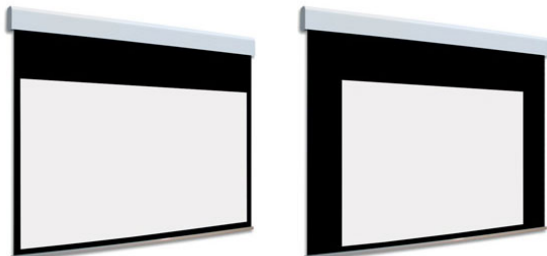

Inteligentna Elektronika

Ul. Raduńska 36A
83-333 Chmielno

Tel.: +48 730 90 60 90

E-mail: info@centrumprojektacji.pl

Nazwa

**Ekran Elektryczny Ścienny Sufitowy Z
Dwoma Powierzchniami Projekcyjnymi
Adeo BiFormat 275 2750 1:1 Vision White
Pro Reference White Grey**

Cena

8 850,00 zł

Producent

AdeoScreen

OPIS PRODUKTU

Ekran elektryczny BIFORMAT KOD PDUABIFORMAT-XXXXXNOB (Bez Czarnych Ramek)

Naścienny, elektryczny ekran z dwoma niezależnymi powierzchniami projekcyjnymi. Ekran bez czarnych ramek. Aluminiowa kaseca, zakończona bokami z utlenionego aluminium, malowana proszkowo na biało (połysk). Przedni wysuw materiału. Silnik montowany po prawej stronie. Powierzchnie projekcyjne wykonane z PVC bez kadmu, opatrzone certyfikatem trudnopalności. Zgodność z dyrektywami: niskonapięciowe, kompatybilność elektromagnetyczna, sprzęt radiowy, zużycie ekoprojektu, ROHS, przepisy dotyczące odpadów (WEEE) oraz bezpieczeństwo produktów. Zestaw do szybkiego montażu ściennego oraz sufitowego w komplecie. Dwa przełączniki naściennych w komplecie (tylko dla ekranów ze standardowymi silnikami). Nadajnik w komplecie (wersja ekranów z wbudowanym sterowaniem radiowym). Wielojęzyczna instrukcja obsługi w komplecie. Możliwość personalizacji rozmiaru i formatu na życzenie.

Konfiguracja standardowa produktu: silnik z prawej strony, biały aluminiowy obciążnik, wysuw materiału z przodu kasety. KOD OPIS RR Powierzchnia odwrotnie nawinięta (Reverse Roll) N/AS99 Kolor na życzenie (z palety RAL) WYCENA INDYWIDUALNA

CECHY PRODUKTU

Model/Seria

Adeo / BiFormat

Format Obszaru Roboczego

1:1

Rodzaj Płótna	Vision White Pro Reference White Grey
Czarna Ramka	Nie
Czarny Górny Pas	Nie
Długość Kasety (cm)	275
System Napinaczy Płótna	Nie
Strona Zasilania (Z Perspektywy Widza)	Dowolna
Sterowanie Ekranem	Pilot Przewodowy Ścienny
Wysuw Płótna Z Kasety	Przedni Lub Tylny