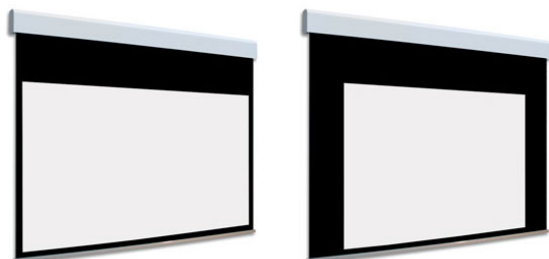

## Inteligentna Elektronika

Ul. Raduńska 36A  
83-333 Chmielno

Tel.: +48 730 90 60 90

E-mail: info@centrumprojekcji.pl

Nazwa

**Ekran Elektryczny Ścienny Sufitowy Z  
Dwoma Powierzchniami Projekcyjnymi  
Adeo BiFormat 275 2750 21:9 Vision White  
Pro Reference White Grey**

## OPIS PRODUKTU

Ekran elektryczny BIFORMAT KOD PDUABIFORMAT-XXXXXNOB (Bez Czarnych Ramek)

Naścienny, elektryczny ekran z dwoma niezależnymi powierzchniami projekcyjnymi. Ekran bez czarnych ramek. Aluminiowa kaseca, zakończona bokami z utlenionego aluminium, malowana proszkowo na biało (połysk). Przedni wysuw materiału. Silnik montowany po prawej stronie. Powierzchnie projekcyjne wykonane z PVC bez kadmu, opatrzone certyfikatem trudnopalności. Zgodność z dyrektywami: niskonapięciowe, kompatybilność elektromagnetyczna, sprzęt radiowy, zużycie ekoprojektu, ROHS, przepisy dotyczące odpadów (WEEE) oraz bezpieczeństwo produktów. Zestaw do szybkiego montażu ściennego oraz sufitowego w komplecie. Dwa przełączniki naściennych w komplecie (tylko dla ekranów ze standardowymi silnikami). Nadajnik w komplecie (wersja ekranów z wbudowanym sterowaniem radiowym). Wielojęzyczna instrukcja obsługi w komplecie. Możliwość personalizacji rozmiaru i formatu na życzenie.

Konfiguracja standardowa produktu: silnik z prawej strony, biały aluminiowy obciążnik, wysuw materiału z przodu kasety. KOD OPIS RR Powierzchnia odwrotnie nawinięta (Reverse Roll) N/AS99 Kolor na życzenie (z palety RAL) WYCENA INDYWIDUALNA