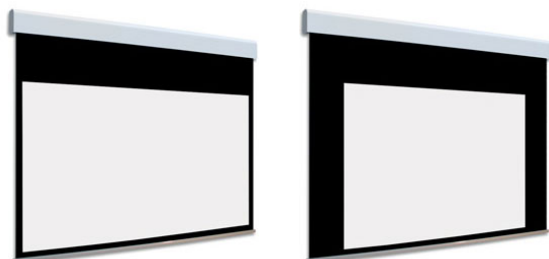

## Inteligentna Elektronika

Ul. Raduńska 36A  
83-333 Chmielno

Tel.: +48 730 90 60 90

E-mail: info@centrumprojekcji.pl

Nazwa

**Ekran Elektryczny Ścienny Sufitowy Z  
Dwoma Powierzchniami Projekcyjnymi  
Adeo BiFormat 275 2750 4:3 Vision White  
Pro Reference White Grey**

## OPIS PRODUKTU

Ekran elektryczny BIFORMAT KOD PDUABIFORMAT-XXXXXNOB (Bez Czarnych Ramek)

Naścienny, elektryczny ekran z dwoma niezależnymi powierzchniami projekcyjnymi. Ekran bez czarnych ramek. Aluminiowa kaseca, zakończona bokami z utlenionego aluminium, malowana proszkowo na biało (połysk). Przedni wysuw materiału. Silnik montowany po prawej stronie. Powierzchnie projekcyjne wykonane z PVC bez kadmu, opatrzone certyfikatem trudnopalności. Zgodność z dyrektywami: niskonapięciowe, kompatybilność elektromagnetyczna, sprzęt radiowy, zużycie ekoprojektu, ROHS, przepisy dotyczące odpadów (WEEE) oraz bezpieczeństwo produktów. Zestaw do szybkiego montażu ściennego oraz sufitowego w komplecie. Dwa przełączniki naściennych w komplecie (tylko dla ekranów ze standardowymi silnikami). Nadajnik w komplecie (wersja ekranów z wbudowanym sterowaniem radiowym). Wielojęzyczna instrukcja obsługi w komplecie. Możliwość personalizacji rozmiaru i formatu na życzenie.

Konfiguracja standardowa produktu: silnik z prawej strony, biały aluminiowy obciążnik, wysuw materiału z przodu kasety. KOD OPIS RR Powierzchnia odwrotnie nawinięta (Reverse Roll) N/AS99 Kolor na życzenie (z palety RAL) WYCENA INDYWIDUALNA