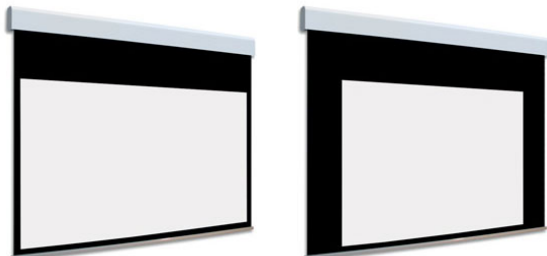

Inteligentna Elektronika

Ul. Raduńska 36A
83-333 Chmielno

Tel.: +48 730 90 60 90

E-mail: info@centrumprojektacji.pl

Nazwa

**Ekran Elektryczny Ścienny Sufitowy Z
Dwoma Powierzchniami Projekcyjnymi
Adeo BiFormat 300 3000 16:10 Vision White
Pro Reference White Grey**

Cena

9 800,00 zł

Producent

AdeoScreen

OPIS PRODUKTU

Ekran elektryczny BIFORMAT KOD PDUABIFORMAT-XXXXXNOB (Bez Czarnych Ramek)

Naścienny, elektryczny ekran z dwoma niezależnymi powierzchniami projekcyjnymi. Ekran bez czarnych ramek. Aluminiowa kaseca, zakończona bokami z utlenionego aluminium, malowana proszkowo na biało (połysk). Przedni wysuw materiału. Silnik montowany po prawej stronie. Powierzchnie projekcyjne wykonane z PVC bez kadmu, opatrzone certyfikatem trudnopalności. Zgodność z dyrektywami: niskonapięciowe, kompatybilność elektromagnetyczna, sprzęt radiowy, zużycie ekoprojektu, ROHS, przepisy dotyczące odpadów (WEEE) oraz bezpieczeństwo produktów. Zestaw do szybkiego montażu ściennego oraz sufitowego w komplecie. Dwa przełączniki ściennie w komplecie (tylko dla ekranów ze standardowymi silnikami). Nadajnik w komplecie (wersja ekranów z wbudowanym sterowaniem radiowym). Wielojęzyczna instrukcja obsługi w komplecie. Możliwość personalizacji rozmiaru i formatu na życzenie.

Konfiguracja standardowa produktu: silnik z prawej strony, biały aluminiowy obciążnik, wysuw materiału z przodu kasety. KOD OPIS RR Powierzchnia odwrotnie nawinięta (Reverse Roll) N/AS99 Kolor na życzenie (z palety RAL) WYCENA INDYWIDUALNA

CECHY PRODUKTU

Model/Seria

Adeo / BiFormat

Format Obszaru Roboczego

16:10

Rodzaj Płótna	Vision White Pro Reference White Grey
Czarna Ramka	Nie
Czarny Górny Pas	Nie
Długość Kasety (cm)	300
System Napinaczy Płótna	Nie
Strona Zasilania (Z Perspektywy Widza)	Dowolna
Sterowanie Ekranem	Pilot Przewodowy Ścienny
Wysuw Płótna Z Kasety	Przedni Lub Tylny