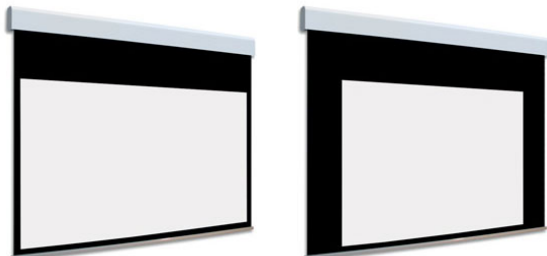

## Inteligentna Elektronika

Ul. Raduńska 36A  
83-333 Chmielno

Tel.: +48 730 90 60 90

E-mail: info@centrumprojekcji.pl

Nazwa

**Ekran Elektryczny Ścienne Sufitowy Z  
Dwoma Powierzchniami Projekcyjnymi  
Adeo BiFormat 300 3000 4:3 Vision White  
Pro Reference White Grey**

## OPIS PRODUKTU

Ekran elektryczny BIFORMAT KOD PDUABIFORMAT-XXXXXNOB (Bez Czarnych Ramek)

Naścienny, elektryczny ekran z dwoma niezależnymi powierzchniami projekcyjnymi. Ekran bez czarnych ramek. Aluminiowa kasetka, zakończona bokami z utlenionego aluminium, malowana proszkowo na biało (połysk). Przedni wysuw materiału. Silnik montowany po prawej stronie. Powierzchnie projekcyjne wykonane z PVC bez kadmu, opatrzone certyfikatem trudnopalności. Zgodność z dyrektywami: niskonapięciowe, kompatybilność elektromagnetyczna, sprzęt radiowy, zużycie ekoprojektu, ROHS, przepisy dotyczące odpadów (WEEE) oraz bezpieczeństwo produktów. Zestaw do szybkiego montażu ściennego oraz sufitowego w komplecie. Dwa przełączniki ściennie w komplecie (tylko dla ekranów ze standardowymi silnikami). Nadajnik w komplecie (wersja ekranów z wbudowanym sterowaniem radiowym). Wielojęzyczna instrukcja obsługi w komplecie. Możliwość personalizacji rozmiaru i formatu na życzenie.

Konfiguracja standardowa produktu: silnik z prawej strony, biały aluminiowy obciążnik, wysuw materiału z przodu kasetki. KOD OPIS RR Powierzchnia odwrotnie nawinięta (Reverse Roll) N/AS99 Kolor na życzenie (z palety RAL) WYCENA INDYWIDUALNA

## CECHY PRODUKTU

Model/Seria

**Adeo / BiFormat**

Format Obszaru Roboczego

**4:3**

Rodzaj Płótna	<b>Vision White Pro Reference White Grey</b>
Czarna Ramka	<b>Nie</b>
Czarny Górny Pas	<b>Nie</b>
Długość Kasety (cm)	<b>300</b>
System Napinaczy Płótna	<b>Nie</b>
Strona Zasilania (Z Perspektywy Widza)	<b>Dowolna</b>
Sterowanie Ekranem	<b>Pilot Przewodowy Ścienny</b>
Wysuw Płótna Z Kasety	<b>Przedni Lub Tylny</b>